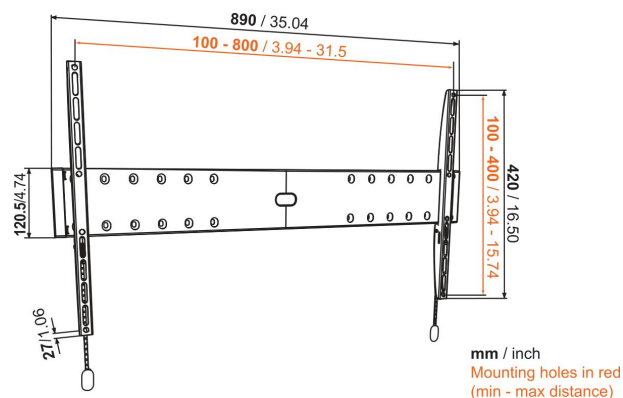

## BASE 05 L Staffa TV Fisso

### Benefici chiave

- Semplice e resistente: soluzioni efficaci e sicure per montare la tua TV
- Fissa la tua TV a soli 2,7 cm dalla parete
- Fissa la tua TV in modo sicuro

### Per TV fino a 80 pollici (203 cm)

Hai speso molto per l'acquisto di una TV eccezionale. Pertanto, vuoi metterla al primo posto e non vuoi rischiare di installarla su un supporto a muro qualsiasi. Scegli solo i supporti migliori. BASE 05 L è un supporto a parete solido e resistente, adatto a TV da 40 a 80 pollici (da 102 a 203 cm), con un peso massimo di 70 kg. Piatto contro la parete per risparmiare spazio Il modo migliore di risparmiare spazio intorno alla tua TV è quello di fissarla piatta contro la parete. Il BASE 05 L è un supporto a parete fisso per TV che lascia comunque spazio sufficiente affinché l'aria possa circolare e prevenire il surriscaldamento.

# Specifiche

Numero dell'articolo (SKU)	8343305
Colore	Nero
EAN scatola singola	8712285324307
Dimensione prodotto	XL
Certificazione TÜV	Si
Garanzia	A vita
Dimensione minima dello schermo (pollici)	40
Dimensione massima dello schermo (pollici)	80
Massimo peso di carico (kg/Lbs)	70 / 154.32
Min. hole pattern	100mm x 100mm
Max. hole pattern	800mm x 400mm
Dimensione massima del bullone	M8
Altezza massima dell'interfaccia (mm)	420
Larghezza massima dell'interfaccia (mm)	888
Certificazioni	TÜV
Disposizione orizzontale massima del foro di montaggio (mm)	800
Disposizione verticale massima del foro di montaggio (mm)	400
Distanza minime dal muro (mm / inch)	27 / 1.06
Posizione di servizio	No
Livella inclusa	No
Struttura con misure standard o universali	Universale