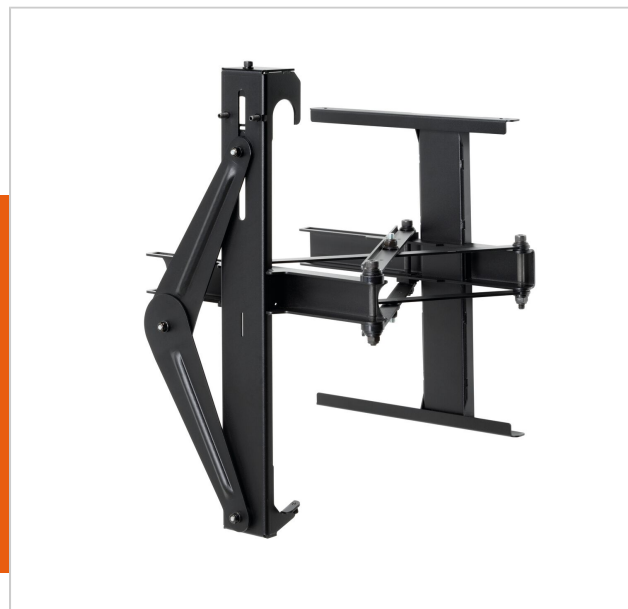

PFA 9139 Kanteladapter voor PFW 6875

Artikelnummer (SKU)
Kleur

7291394

Belangrijke voordelen

- Solide constructie

Met de PFA 9139 is het mogelijk om unieke en creatieve oplossingen voor videowallbevestigingen te creëren. De pop-outfunctie voor eenvoudig onderhoud blijft verkrijgbaar, omdat dit onderdeel wordt gebruikt in combinatie met de PFW 6875.