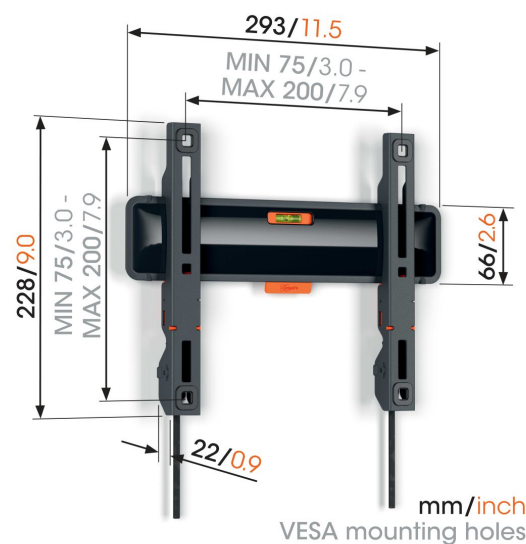

TVM 3205 Staffa TV Fisso

Benefici chiave

- Come un quadro: solo 2,2 cm dal muro
- Blocca la tua TV con un solo clic grazie a ClickLoc™
- Livella inclusa
- Patch protettive per la TV - Proteggi la parte posteriore della tua TV con morbide patch protettive
- Facile accesso ai cavi

Eleggi certoante e sicuro: supporto a parete per TV piatto, per TV da 19 a 50 pollici

Il supporto a parete per TV della serie COMFORT Fixed è la soluzione ideale se vuoi montare la tua TV in modo sicuro ed elegante alla parete. Il supporto a parete per TV è adatto a TV da 19 a 50 pollici con peso fino a 30 kg. Ci sono solo 2,2 cm tra la parete e la TV. Il supporto per TV COMFORT Fixed è un supporto a parete fisso. Non può essere ruotato né inclinato. La scelta perfetta se ti siedi direttamente davanti alla TV.

TVM 3205 Staffa TV Fisso

Specifiche

Numero dell'articolo (SKU)	3832050
Colore	Nero
EAN scatola singola	8712285347627
Dimensione prodotto	S
Altezza	228
Larghezza	293
Certificazione TÜV	Si
Garanzia	10 anni
Dimensione minima dello schermo (pollici)	19
Dimensione massima dello schermo (pollici)	50
Massimo peso di carico (kg/Lbs)	30 / 66.14
Min. hole pattern	75mm x 75mm
Max. hole pattern	200mm x 200mm
Dimensione massima del bullone	M8
Altezza massima dell'interfaccia (mm)	228
Larghezza massima dell'interfaccia (mm)	293
Certificazioni	TÜV
Disposizione orizzontale massima del foro di montaggio (mm)	200
Disposizione verticale massima del foro di montaggio (mm)	200
Distanza minime dal muro (mm / inch)	22 / 0.87
Disposizione orizzontale minime del foro di montaggio (mm)	75
Disposizione verticale minime del foro di montaggio (mm)	75
Posizione di servizio	Si
Livella inclusa	Si
Struttura con misure standard o universali	Universale