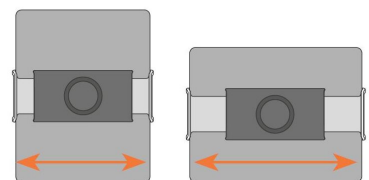

TMS 1010 Paquete de montaje de tablet en pared

Beneficios clave

- Fija tu tablet a la pared de forma segura
- Disfruta de tu tablet tanto en posición vertical como en posición apaisada
- No necesita perforación con el disco adhesivo incluido
- No se necesitan herramientas para la instalación

Disfrute de su música y su TV en cualquier parte

En Vogel's pensamos que escuchar música o ver la TV en una tablet es la forma perfecta de relajarse en el baño. Sin embargo, puede que no quiera arriesgarse a que se le caiga al váter. Por ese motivo, nuestros diseñadores contemplado la forma de fijar una tablet de forma segura a la pared.

*Fits all tablets
7" up to 13"

min. 150 mm / max. 220 mm

tablet thickness
min. 5 mm / max. 13 mm

TMS 1010 Paquete de montaje de tablet en pared

Especificaciones

Número de artículo (SKU)	8371010
Color	Negro
Caja individual EAN	8712285326707
Gírar	Hasta 360°
Garantía	5 años
Tamaño mín. de pantalla (pulgadas)	10
Tamaño máx. de pantalla (pulgadas)	13
Carga máx. de peso (kg/Lbs)	1 / 2.20
Altura máx. de interfaz (mm)	160
Anchura máx. de interfaz (mm)	220
Profundidad máx. de pantalla (mm)	13
Distancia mín. a la pared (mm / inch)	5 / 0.20
Marca y modelo(s) de tablet	Universal
Uso de la tableta	En casa
Premios	CES Award 2015 Good Industrial Design Award IF Product Design Award
Grosor máximo del escritorio	CES Award 2015 Good Industrial Design Award IF Product Design Award