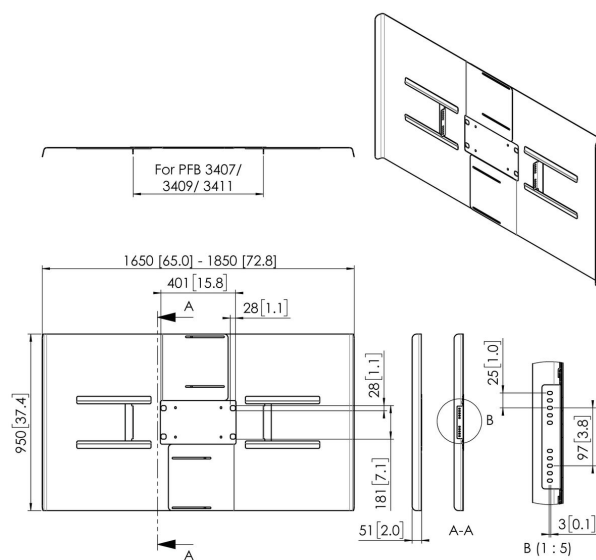

PFA 9161 Osłony tylne poziome 75-80"

Uniwersalne maskownice tyłu monitora pozwalają na ukrycie kabli, playerów. Mogą być użyte w zestawieniu z rozwiązaniami sufitowymi i podłogowymi Conned-it. PFA 9159, PFA 9161 i PFA 9163 są odpowiednie do montażu poziomego na podwójnie rurze. PFA 9160, PFA 9162 i PFA 9164 są odpowiednie do montażu pionowego na podwójnie rurze.

PFA 9161 Osłony tylne poziome 75-80"

Specyfikacja

Numer artykułu (SKU)	7291610
Kolor	Czarny
Kod EAN pojedynczego opakowania	8712285350665
Gwarancja	5-letnia
Maks. rozmiar ekranu (cale)	80
Min. rozmiar ekranu (cale)	75