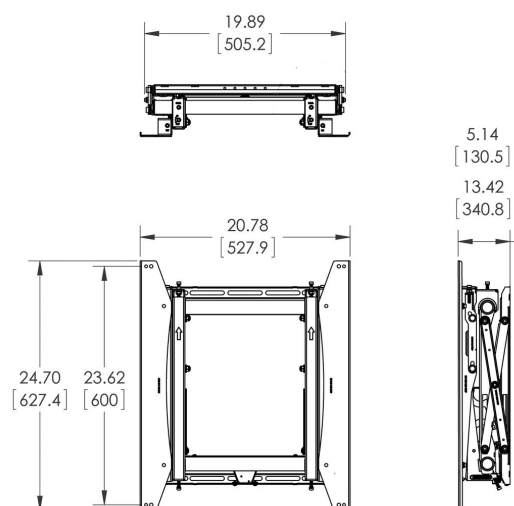

PFW 6875 Modulo videowall pop-out a parete per schermi con posizionamento verticale

Il PFW 6875 è un modulo pop-out regolabile che consente di realizzare videowall con schermi in posizione verticale. Il PFW 6875 può essere utilizzato con schermi fino a 72 Kg e con VESA da 200x200 mm a 400x600 mm. Ha fra le sue caratteristiche quella di impilare più monitor, è dotato di meccanismo pop-out a molla, design aperto, distanziali personalizzati, staffe di fissaggio superiori regolabili e sistema di estensione a forbice.

PFW 6875 Modulo videowall pop-out a parete per schermi con posizionamento verticale

Specifiche

Numero dell'articolo (SKU)	7368750
Colore	Nero
EAN scatola singola	8712285324840
Certificazione TÜV	SI
Garanzia	5 anni
Dimensione minima dello schermo (pollici)	37
Dimensione massima dello schermo (pollici)	65
Massimo peso di carico (kg/Lbs)	72 / 158.73
Altezza massima dell'interfaccia (mm)	627
Larghezza massima dell'interfaccia (mm)	497
Distanza massima dal muro (mm / inch)	340 / 13.39
Disposizione orizzontale massima del foro di montaggio (mm)	400
Dimensione massima dello schermo (pollici)	65
Disposizione verticale massima del foro di montaggio (mm)	600
Distanza minime dal muro (mm / inch)	127 / 5.00
Disposizione orizzontale minime del foro di montaggio (mm)	200
Dimensione minima dello schermo (pollici)	37
Disposizione verticale minime del foro di montaggio (mm)	200
Orientamento	Verticale
Posizione di servizio	SI