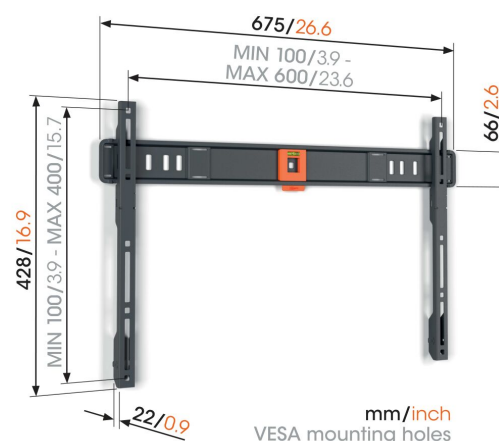

TVM 1605 Support TV Fixe

Principaux avantages

- Écart minimal avec le mur (seulement 2,2 cm)
- SoffLock™ : sécurisez votre téléviseur en toute simplicité
- Niveau à bulle fourni

Support mural TV pour téléviseurs à écran plat de 40 à 100 pouces

Vous voulez fixer votre magnifique téléviseur à écran plat au mur rapidement et facilement ? Ce support mural TV fixe QUICK Fixed vous facilite la tâche. Le support mural TV convient aux téléviseurs de 40 à 100 pouces pesant jusqu'à 75 kg. Le support mural TV fixe votre téléviseur fermement en place. Il n'a pas de fonction de rotation ou d'inclinaison. L'installation prend 20 minutes au maximum. Le résultat est un téléviseur monté rapidement, en toute sécurité et très près du mur. L'espace entre le téléviseur et le mur n'est que de 2,2 cm.

TVM 1605 Support TV Fixe

Spécifications

N° d'article (SKU)	1816050
Couleur	Noir
EAN emballage unitaire	8712285353161
Dimensions du produit	L
Certifié TÜV	Oui
Garantie	5 ans
Dimensions min. écran (pouce)	40
Dimensions max. écran (pouce)	100
Charge max. (kg)	75
Min. hole pattern	100mm x 100mm
Max. hole pattern	600mm x 400mm
Dim. max. boulon	M8
Hauteur max. interface (mm)	428
Largeur max. interface (mm)	675
Modèle max. trous de fixations hor. (mm)	600
Modèle max. trous de fixation vert. (mm)	400
Distance min. au mur (mm)	22
Niveau à bulle fourni	Oui
Modèle universel ou fixe de trous de fixation	Universel