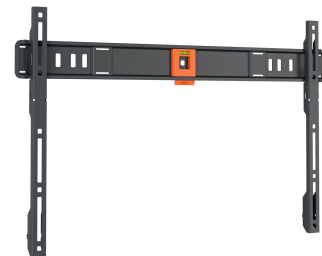

TVM 1605 Support TV Fixe

Principaux avantages

- Écart minimal avec le mur (seulement 2,2 cm)
- SoffLock™ : sécurisez votre téléviseur en toute simplicité
- Niveau à bulle fourni

Support mural TV pour téléviseurs à écran plat de 40 à 100 pouces

Vous voulez fixer votre magnifique téléviseur à écran plat au mur rapidement et facilement ? Ce support mural TV fixe QUICK Fixed vous facilite la tâche. Le support mural TV convient aux téléviseurs de 40 à 100 pouces pesant jusqu'à 75 kg. Le support mural TV fixe votre téléviseur fermement en place. Il n'a pas de fonction de rotation ou d'inclinaison. L'installation prend 20 minutes au maximum. Le résultat est un téléviseur monté rapidement, en toute sécurité et très près du mur. L'espace entre le téléviseur et le mur n'est que de 2,2 cm.

TVM 1605 Support TV Fixe

Spécifications

N° d'article (SKU)	1816050
Couleur	Noir
EAN emballage unitaire	8712285353161
Dimensions du produit	L
Certifié TÜV	Oui
Garantie	5 ans
Dimensions min. écran (pouce)	40
Dimensions max. écran (pouce)	100
Charge max. (kg)	75
Min. hole pattern	100mm x 100mm
Max. hole pattern	600mm x 400mm
Dim. max. boulon	M8
Hauteur max. interface (mm)	428
Largeur max. interface (mm)	675
Modèle max. trous de fixations hor. (mm)	600
Modèle max. trous de fixation vert. (mm)	400
Distance min. au mur (mm)	22
Niveau à bulle fourni	Oui
Modèle universel ou fixe de trous de fixation	Universel