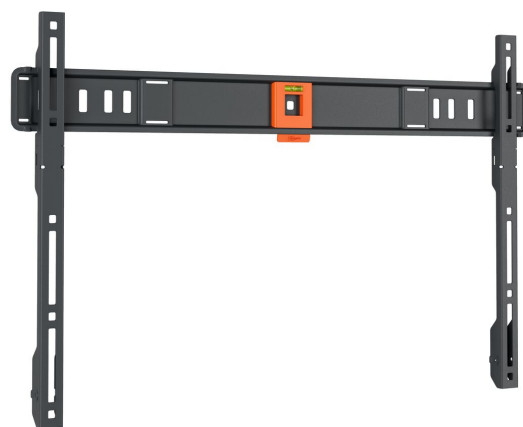

TVM 1605 Support TV Fixe

Principaux avantages

- Écart minimal avec le mur (seulement 2,2 cm)
- SoffLock™ : sécurisez votre téléviseur en toute simplicité
- Niveau à bulle fourni

Support mural TV pour téléviseurs à écran plat de 40 à 100 pouces

Vous voulez fixer votre magnifique téléviseur à écran plat au mur rapidement et facilement ? Ce support mural TV fixe QUICK Fixed vous facilite la tâche. Le support mural TV convient aux téléviseurs de 40 à 100 pouces pesant jusqu'à 75 kg. Le support mural TV fixe votre téléviseur fermement en place. Il n'a pas de fonction de rotation ou d'inclinaison. L'installation prend 20 minutes au maximum. Le résultat est un téléviseur monté rapidement, en toute sécurité et très près du mur. L'espace entre le téléviseur et le mur n'est que de 2,2 cm.

TVM 1605 Support TV Fixe

Spécifications

N° d'article (SKU)	1816050
Couleur	Noir
EAN emballage unitaire	8712285353161
Dimensions du produit	L
Certifié TÜV	Oui
Garantie	5 ans
Dimensions min. écran (pouce)	40
Dimensions max. écran (pouce)	100
Charge max. (kg)	75
Min. hole pattern	100mm x 100mm
Max. hole pattern	600mm x 400mm
Dim. max. boulon	M8
Hauteur max. interface (mm)	428
Largeur max. interface (mm)	675
Modèle max. trous de fixations hor. (mm)	600
Modèle max. trous de fixation vert. (mm)	400
Distance min. au mur (mm)	22
Niveau à bulle fourni	Oui
Modèle universel ou fixe de trous de fixation	Universel