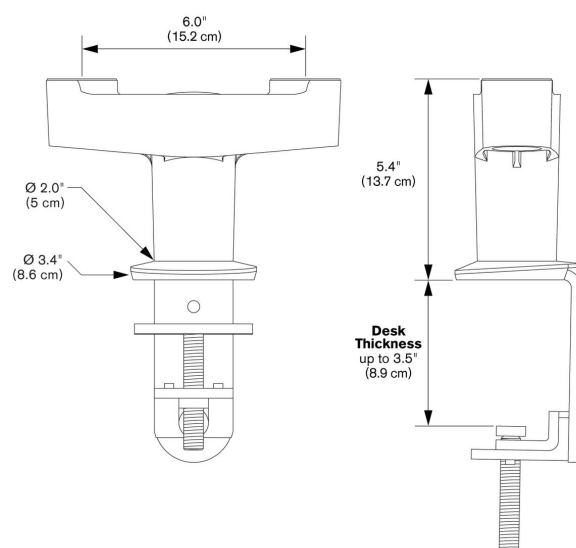

## PFA 9125 Adattatore per supporto doppio monitor argento

L'adattatore per doppio supporto da scrivania di Vogel's vi consente di montare sulla vostra scrivania 2 supporti Vogel's da un singolo punto. Riposizionate ogni monitor con facilità con una sola mano. Liberate dello spazio sulla scrivania, e lavorate con una maggiore comodità ergonomica.

L'adattatore per doppio supporto da scrivania si può fissare al bordo della scrivania, montato con un occhiello, oppure fissare alla scrivania con un bullone.