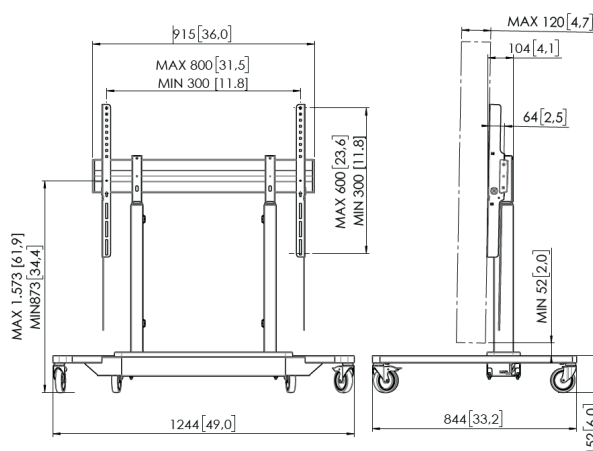

RISE 4205 Motorisierter Display- Hubwagen, 50 mm/s, 700 mm Hub (Schwarz, EU)

Technische Daten

Motorisiert	Ja
Ferngesteuert	Ja
Min. Bildschirmgröße (Zoll)	43
Min. Bildschirmgröße (Zoll)	43
Max. Bildschirmgröße (Zoll)	86
Max. Bildschirmgröße (Zoll)	86
Min. horizontale Lochung (mm)	100
Max. horizontale Lochung (mm)	900
Min. vertikale Lochung (mm)	100
Max. vertikale Lochung (mm)	600
Min. Abstand zum Boden - zentrales Display (mm)	873
Max. Abstand zum Boden - zentrales Display (mm)	1573
Max. Gewichtslast (kg)	120
Max. Gewichtslast (Lbs)	264.55
Höhenverstellung (mm)	700
Kabelführung	Integrierte Kabelführung
Max. Anzahl der Haltekabel	Bis zu 5 Kabel
Anti Kollisionsschutz-Sicherheitsmechanismus	Ja
Breite	1244
Tiefe	844
Artikelnummer (SKU)	7342050
EAN-Einzelbox	8712285408786
Farbe	Schwarz
Zertifizierungen	ADA CE GS TÜV
TÜV-zertifiziert	Ja
Garantie	5 Jahre