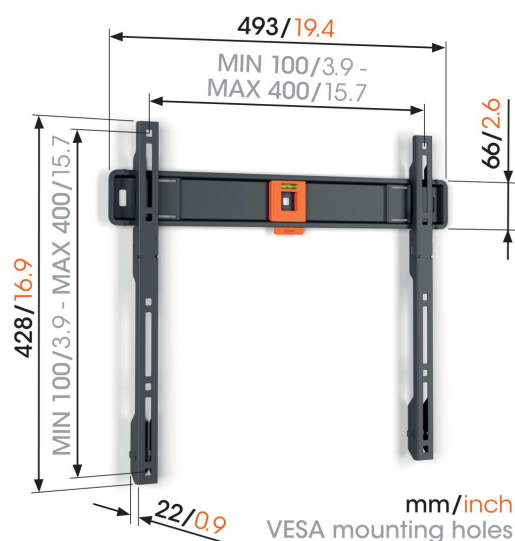

## TVM 1405 Platte tv-beugel

### Belangrijke voordelen

- Minimale ruimte tot de muur (slechts 2,2 cm)
- Sofflock™: je tv eenvoudig vastzetten
- Waterpas inbegrepen

### Platte tv beugel voor tv's van 32 tot 77 inch

Zoek je een praktische tv beugel om je tv simpel en snel aan de muur te bevestigen? Zit je altijd recht voor je tv, dus hoeft je scherm niet te kunnen draaien of kantelen? Dan is deze tv beugel uit de QUICK Fixed serie een perfecte keuze. De tv beugel is geschikt voor tv's van 32 tot 77 inch met een gewicht van maximaal 50 kg. Tussen de tv en de muur zit slechts 2,2 cm.

# Specificaties

Artikelnummer (SKU)	1814050
Kleur	Zwart
EAN enkele doos	8712285347542
Productgrootte	M
Hoogte	428
Breedte	493
TÜV-gecertificeerd	Ja
Garantie	5 jaar
Min. grootte beeldscherm (inch)	32
Max. grootte beeldscherm (inch)	77
Max. laadgewicht (kg)	50
Min. hole pattern	100mm x 100mm
Max. hole pattern	400mm x 400mm
Max. formaat bout	M8
Max. hoogte van interface (mm)	428
Max. breedte van interface (mm)	493
Max. horizontaal gatenpatroon (mm)	400
Max. verticaal gatenpatroon (mm)	400
Min. afstand tot de muur (mm)	22
Waterpas inbegrepen	Ja
Universeel of vast gatenpatroon	Universeel