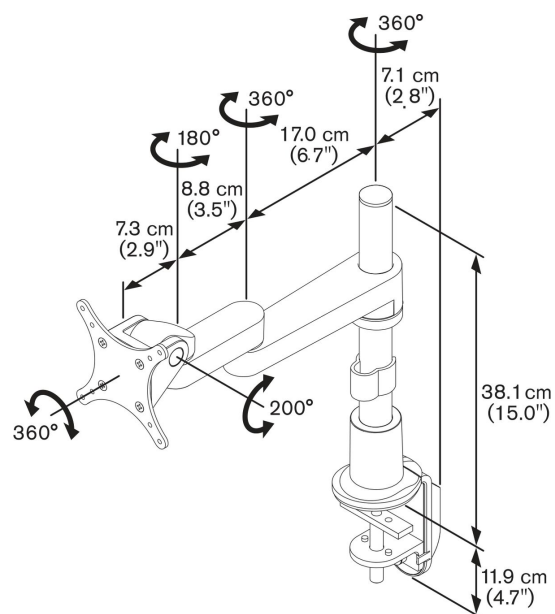

PFD 8523 Soporte estático

Este soporte de sobremesa de Vogel's se ha diseñado para un uso profesional intenso. Las características como los cojinetes ajustables, el sistema de organización de cables de tres puntos y el sistema especial Flexmount™ proporcionan un resultado excelente y una calidad duradera. Su diseño elegante se adapta a cualquier decoración o tipo de mesa.

PFD 8523 Soporte estático

Especificaciones

Número de artículo (SKU)	7185234
Color	Plateado
Caja individual EAN	8712285318368
Altura	381
Inclinación	Inclinable hasta 200°
Girar	Hasta 360°
Garantía	10 años
Carga máx. de peso (kg/Lbs)	13 / 28.66
Altura máx. de interfaz (mm)	115
Anchura máx. de interfaz (mm)	115
Profundidad ajustable	True
Altura regulable	True
Amortiguador de gas	False
Tamaño máx. de pantalla (pulgadas)	29
Tamaño mín. de pantalla (pulgadas)	10
Carga mín. de peso (kg)	0
Número de puntos de pivote	3