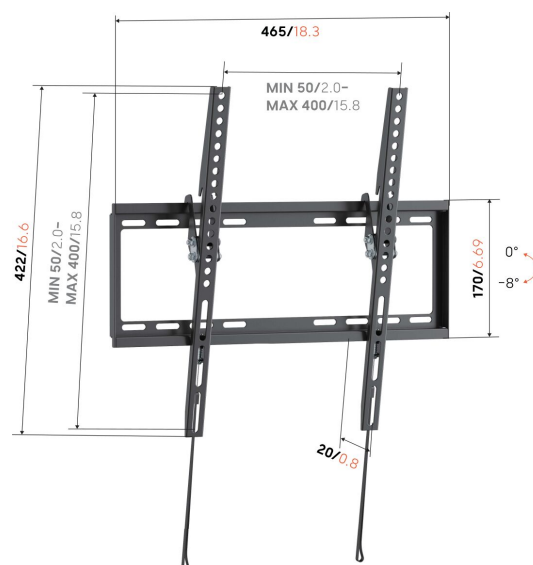

UP 4015 Support TV Inclinable M

Principaux avantages

- Fixez votre téléviseur exactement où vous le voulez
- Testé à 3 fois le poids maximum du téléviseur
- Facile à installer et à enlever, en un seul clic
- Qualité fiable à un prix abordable

Avec son design fin et minimaliste et sa construction robuste, le support mural TV UP 4015 maintient votre téléviseur en toute sécurité. Outre le fait que les supports muraux TV pour téléviseurs de Vogel's ont été testés de manière approfondie, les vis de sécurité garantissent que le téléviseur reste bien en place. Conçu pour les téléviseurs avec une conception simple et fiable qui fonctionne exactement comme il se doit, garantissant des années de visionnage confortable.

UP 4015 Support TV Inclinable M

Spécifications

Dimensions min. écran (pouce)	32
Dimensions max. écran (pouce)	65
Min. hole pattern	200mm x 200mm
Max. hole pattern	400mm x 400mm
Modèle min. trous de fixations hor. (mm)	200
Modèle max. trous de fixations hor. (mm)	400
Modèle min. trous de fixation vert. (mm)	200
Modèle max. trous de fixation vert. (mm)	400
Modèle universel ou fixe de trous de fixation	Universel
Hauteur max. interface (mm)	422
Largeur max. interface (mm)	465
Charge max. (kg)	45
Charge max. (Lbs)	99.21
Inclinaison	Inclinaison jusqu'à 8°
Niveau à bulle fourni	Non
Hauteur	422
Largeur	465
Profondeur	21
N° d'article (SKU)	8440150
EAN emballage unitaire	8712285416583
Couleur	Noir
Garantie	5 ans