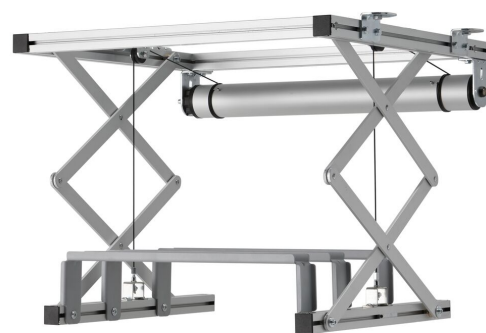

PPL 2035-120V Sistema lift per proiettore

Il sistema lift per proiettore PPL 2035-120V è la soluzione perfetta per l'integrazione di un videoproiettore pesante e di grandi dimensioni al soffitto nei contesti in cui l'aspetto estetico è importante. Non solo il videoproiettore è nascosto perfettamente, ma svolge anche una funzione antifurto. I sistemi di sollevamento sono silenziosi e offrono due posizioni regolabili: superiore e presentazione.

PPL 2035-120V Sistema lift per proiettore

Specifiche

Numero dell'articolo (SKU)	7020364
Colore	Argento
EAN scatola singola	8712285338366
Larghezza	567
Profondità	554
Garanzia	2 anni
Guarantee electrical parts	2 anni
Massimo peso di carico (kg)	15
Consumo energetico medio (W)	156
Certificazioni	CE
Distanza massima dal soffitto (mm)	480
Distanza minime dal soffitto (mm)	130
Voltaggio (V)	120 V, 60 Hz