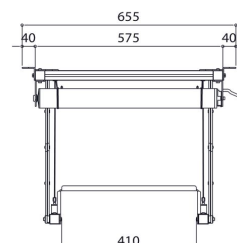

PPL 2035-120V Sistema lift per proiettore

Il sistema lift per proiettore PPL 2035-120V è la soluzione perfetta per l'integrazione di un videoproiettore pesante e di grandi dimensioni al soffitto nei contesti in cui l'aspetto estetico è importante. Non solo il videoproiettore è nascosto perfettamente, ma svolge anche una funzione antifurto. I sistemi di sollevamento sono silenziosi e offrono due posizioni regolabili: superiore e presentazione.

PPL 2035-120V Sistema lift per proiettore

Specifiche

Numero dell'articolo (SKU)	7020364
Colore	Argento
EAN scatola singola	8712285338366
Larghezza	567
Profondità	554
Garanzia	2 anni
Guarantee electrical parts	2 anni
Massimo peso di carico (kg)	15
Consumo energetico medio (W)	156
Certificazioni	CE
Distanza massima dal soffitto (mm)	480
Distanza minime dal soffitto (mm)	130
Voltaggio (V)	120 V, 60 Hz