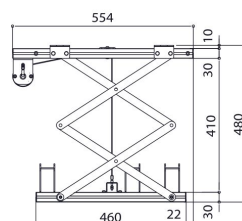

PPL 2035-120V Sistema lift per proiettore

Il sistema lift per proiettore PPL 2035-120V è la soluzione perfetta per l'integrazione di un videoproiettore pesante e di grandi dimensioni al soffitto nei contesti in cui l'aspetto estetico è importante. Non solo il videoproiettore è nascosto perfettamente, ma svolge anche una funzione antifurto. I sistemi di sollevamento sono silenziosi e offrono due posizioni regolabili: superiore e presentazione.

PPL 2035-120V Sistema lift per proiettore

Specifiche

Numero dell'articolo (SKU)	7020364
Colore	Argento
EAN scatola singola	8712285338366
Larghezza	567
Profondità	554
Garanzia	2 anni
Guarantee electrical parts	2 anni
Massimo peso di carico (kg)	15
Consumo energetico medio (W)	156
Certificazioni	CE
Distanza massima dal soffitto (mm)	480
Distanza minime dal soffitto (mm)	130
Voltaggio (V)	120 V, 60 Hz