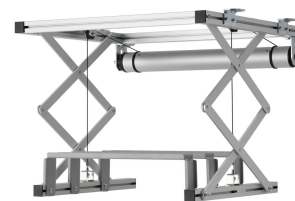

PPL 2035-120V Sistema lift per proiettore

Il sistema lift per proiettore PPL 2035-120V è la soluzione perfetta per l'integrazione di un videoproiettore pesante e di grandi dimensioni al soffitto nei contesti in cui l'aspetto estetico è importante. Non solo il videoproiettore è nascosto perfettamente, ma svolge anche una funzione antifurto. I sistemi di sollevamento sono silenziosi e offrono due posizioni regolabili: superiore e presentazione.

PPL 2035-120V Sistema lift per proiettore

Specifiche

Numero dell'articolo (SKU)	7020364
Colore	Argento
EAN scatola singola	8712285338366
Larghezza	567
Profondità	554
Garanzia	2 anni
Guarantee electrical parts	2 anni
Massimo peso di carico (kg/Lbs)	15 / 33.07
Consumo energetico medio (W)	156
Certificazioni	CE
Distanza massima dal soffitto (mm)	480
Distanza minime dal soffitto (mm)	130
Voltaggio (V)	120 V, 60 Hz