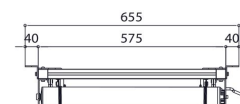

PPL 2035-120V Sistema lift per proiettore

Il sistema lift per proiettore PPL 2035-120V è la soluzione perfetta per l'integrazione di un videoproiettore pesante e di grandi dimensioni al soffitto nei contesti in cui l'aspetto estetico è importante. Non solo il videoproiettore è nascosto perfettamente, ma svolge anche una funzione antifurto. I sistemi di sollevamento sono silenziosi e offrono due posizioni regolabili: superiore e presentazione.

PPL 2035-120V Sistema lift per proiettore

Specifiche

Numero dell'articolo (SKU)	7020364
Colore	Argento
EAN scatola singola	8712285338366
Larghezza	567
Profondità	554
Garanzia	2 anni
Guarantee electrical parts	2 anni
Massimo peso di carico (kg/Lbs)	15 / 33.07
Consumo energetico medio (W)	156
Certificazioni	CE
Distanza massima dal soffitto (mm)	480
Distanza minime dal soffitto (mm)	130
Voltaggio (V)	120 V, 60 Hz