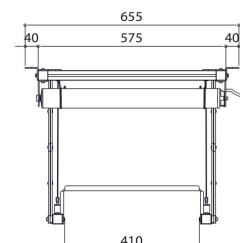

PPL 2035-120V Sistema lift per proiettore

Il sistema lift per proiettore PPL 2035-120V è la soluzione perfetta per l'integrazione di un videoproiettore pesante e di grandi dimensioni al soffitto nei contesti in cui l'aspetto estetico è importante. Non solo il videoproiettore è nascosto perfettamente, ma svolge anche una funzione antifurto. I sistemi di sollevamento sono silenziosi e offrono due posizioni regolabili: superiore e presentazione.

PPL 2035-120V Sistema lift per proiettore

Specifiche

Numero dell'articolo (SKU)	7020364
Colore	Argento
EAN scatola singola	8712285338366
Larghezza	567
Profondità	554
Garanzia	2 anni
Guarantee electrical parts	2 anni
Massimo peso di carico (kg/Lbs)	15 / 33.07
Consumo energetico medio (W)	156
Certificazioni	CE
Distanza massima dal soffitto (mm)	480
Distanza minime dal soffitto (mm)	130
Voltaggio (V)	120 V, 60 Hz