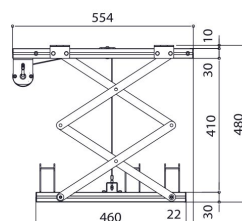

PPL 2035-120V Sistema lift per proiettore

Il sistema lift per proiettore PPL 2035-120V è la soluzione perfetta per l'integrazione di un videoproiettore pesante e di grandi dimensioni al soffitto nei contesti in cui l'aspetto estetico è importante. Non solo il videoproiettore è nascosto perfettamente, ma svolge anche una funzione antifurto. I sistemi di sollevamento sono silenziosi e offrono due posizioni regolabili: superiore e presentazione.

PPL 2035-120V Sistema lift per proiettore

Specifiche

Numero dell'articolo (SKU)	7020364
Colore	Argento
EAN scatola singola	8712285338366
Larghezza	567
Profondità	554
Garanzia	2 anni
Guarantee electrical parts	2 anni
Massimo peso di carico (kg/Lbs)	15 / 33.07
Consumo energetico medio (W)	156
Certificazioni	CE
Distanza massima dal soffitto (mm)	480
Distanza minime dal soffitto (mm)	130
Voltaggio (V)	120 V, 60 Hz