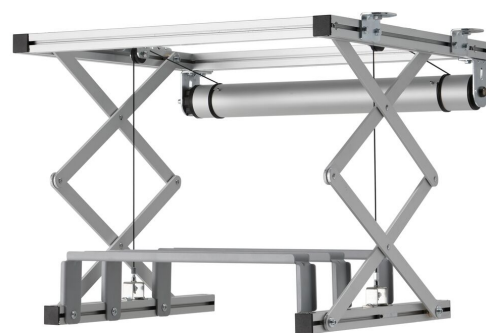

PPL 2035-120V Sistema lift per proiettore

Il sistema lift per proiettore PPL 2035-120V è la soluzione perfetta per l'integrazione di un videoproiettore pesante e di grandi dimensioni al soffitto nei contesti in cui l'aspetto estetico è importante. Non solo il videoproiettore è nascosto perfettamente, ma svolge anche una funzione antifurto. I sistemi di sollevamento sono silenziosi e offrono due posizioni regolabili: superiore e presentazione.

PPL 2035-120V Sistema lift per proiettore

Specifiche

Numero dell'articolo (SKU)	7020364
Colore	Argento
EAN scatola singola	8712285338366
Larghezza	567
Profondità	554
Garanzia	2 anni
Guarantee electrical parts	2 anni
Massimo peso di carico (kg/Lbs)	15 / 33.07
Consumo energetico medio (W)	156
Certificazioni	CE
Distanza massima dal soffitto (mm)	480
Distanza minime dal soffitto (mm)	130
Voltaggio (V)	120 V, 60 Hz