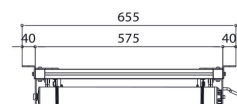

PPL 2035-120V Sistema lift per proiettore

Il sistema lift per proiettore PPL 2035-120V è la soluzione perfetta per l'integrazione di un videoproiettore pesante e di grandi dimensioni al soffitto nei contesti in cui l'aspetto estetico è importante. Non solo il videoproiettore è nascosto perfettamente, ma svolge anche una funzione antifurto. I sistemi di sollevamento sono silenziosi e offrono due posizioni regolabili: superiore e presentazione.

PPL 2035-120V Sistema lift per proiettore

Specifiche

Numero dell'articolo (SKU)	7020364
Colore	Argento
EAN scatola singola	8712285338366
Larghezza	567
Profondità	554
Garanzia	2 anni
Guarantee electrical parts	2 anni
Massimo peso di carico (kg)	15
Consumo energetico medio (W)	156
Certificazioni	CE
Distanza massima dal soffitto (mm)	480
Distanza minime dal soffitto (mm)	130
Voltaggio (V)	120 V, 60 Hz