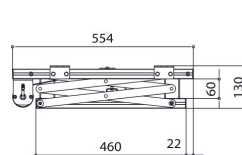

PPL 2035-120V Sistema lift per proiettore

Il sistema lift per proiettore PPL 2035-120V è la soluzione perfetta per l'integrazione di un videoproiettore pesante e di grandi dimensioni al soffitto nei contesti in cui l'aspetto estetico è importante. Non solo il videoproiettore è nascosto perfettamente, ma svolge anche una funzione antifurto. I sistemi di sollevamento sono silenziosi e offrono due posizioni regolabili: superiore e presentazione.

PPL 2035-120V Sistema lift per proiettore

Specifiche

Numero dell'articolo (SKU)	7020364
Colore	Argento
EAN scatola singola	8712285338366
Larghezza	567
Profondità	554
Garanzia	2 anni
Guarantee electrical parts	2 anni
Massimo peso di carico (kg)	15
Consumo energetico medio (W)	156
Certificazioni	CE
Distanza massima dal soffitto (mm)	480
Distanza minime dal soffitto (mm)	130
Voltaggio (V)	120 V, 60 Hz