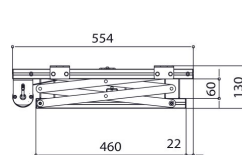

PPL 2035-120V Sistema lift per proiettore

Il sistema lift per proiettore PPL 2035-120V è la soluzione perfetta per l'integrazione di un videoproiettore pesante e di grandi dimensioni al soffitto nei contesti in cui l'aspetto estetico è importante. Non solo il videoproiettore è nascosto perfettamente, ma svolge anche una funzione antifurto. I sistemi di sollevamento sono silenziosi e offrono due posizioni regolabili: superiore e presentazione.

PPL 2035-120V Sistema lift per proiettore

Specifiche

Numero dell'articolo (SKU)	7020364
Colore	Argento
EAN scatola singola	8712285338366
Larghezza	567
Profondità	554
Garanzia	2 anni
Guarantee electrical parts	2 anni
Massimo peso di carico (kg/Lbs)	15 / 33.07
Consumo energetico medio (W)	156
Certificazioni	CE
Distanza massima dal soffitto (mm)	480
Distanza minime dal soffitto (mm)	130
Voltaggio (V)	120 V, 60 Hz