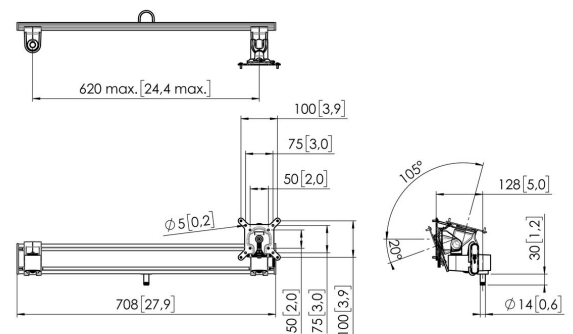

Ein Zubehörteil für Ihre Monitorhalterung Der MOMO A001 Doppelmonitoradapter. Dieses Zubehörteil passt zu MOMO Motion und Motion+. Speziell entwickelt, um zwei Monitore nebeneinander und auf gleicher Höhe zu montieren. Geeignet für 27-Zoll-Monitore mit einem VESA-Muster von 50x50, 75x75 und 100x100. Alle MOMO Zubehörteile sind einfach zu installieren.

MOMO A001 Doppelmonitoradapter, (Weiß)

Technische Daten

Artikelnummer (SKU)	7190011
Farbe	Weiß
EAN-Einzelbox	8712285354687
TÜV-zertifiziert	Ja
Neigbar	Neigbar -20°/+105°
Garantie	10 Jahre
Max. display width (mm)	620
Universelles oder festes Lochmuster	Fest
Rotationstopp	True