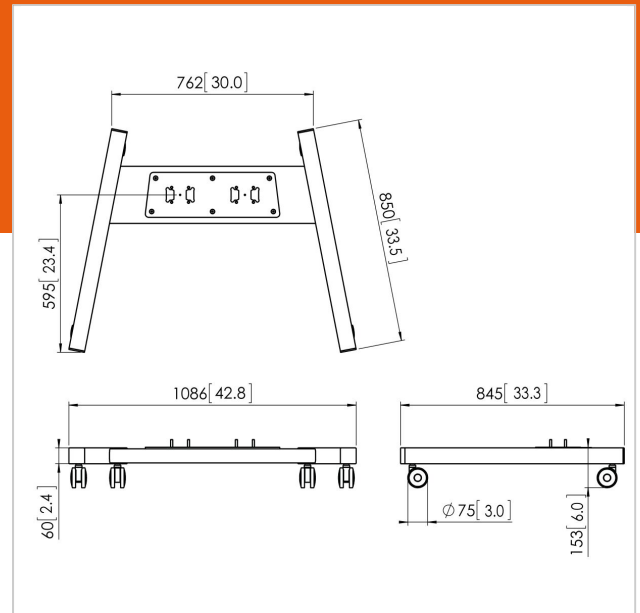

PFT 8530 Châssis de trolley, noire

N° d'article (SKU)
Couleur

7328530
Noir

Principaux avantages

- Facile à installer

Le châssis de chariot PFT 8530 fait partie du système modulaire Connect-it qui vous permet de créer une solution mobile. La construction à double potence permet de l'utiliser pour les écrans de grande et de très grande taille. Sa remarquable stabilité en fait la solution idéale pour les écrans interactifs. Le PFA 9126 est fourni en standard avec le PFT 8530.

Les solutions pour sol Connect-it de Vogel's (socles et chariots) sont des systèmes d'une grande flexibilité. Quelques composants standard seulement vous permettent de créer des solutions répondant à presque toutes les exigences. Qu'il s'agisse d'un socle pour sol pour écran dans la vitrine d'un magasin, d'une installation pour écran dos-à-dos dans un aéroport, ou encore d'une installation pour vidéoconférence mobile, destinée aux entreprises, la souplesse de la gamme de solutions pour sol Connect-it permet de s'adapter à toutes les situations. Les solutions pour sol Connect-it peuvent convenir à des écrans petits à extrêmement grands, pesant jusqu'à 160 kg. Les modules pour sol Connect-it existent en noir et en argenté pour s'associer à tous les intérieurs.

| | |
|------------------------|---------------|
| N° type produit | PFT 8530 |
| N° d'article (SKU) | 7328530 |
| Couleur | Noir |
| EAN emballage unitaire | 8712285323942 |
| Hauteur | 153 |
| Largeur | 1086 |
| Profondeur | 849 |
| Certifié TÜV | Oui |
| Garantie | 5 ans |