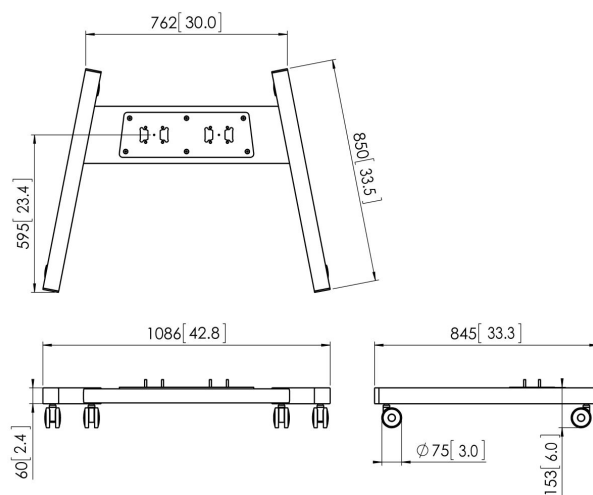

PFT 8530 Châssis de trolley, noire

Le châssis de chariot PFT 8530 fait partie du système modulaire Connect-it qui vous permet de créer une solution mobile. La construction à double potence permet de l'utiliser pour les écrans de grande et de très grande taille. Sa remarquable stabilité en fait la solution idéale pour les écrans interactifs. Le PFA 9126 est fourni en standard avec le PFT 8530.

PFT 8530 Châssis de trolley, noire

Spécifications

N° d'article (SKU)	7328530
Couleur	Noir
EAN emballage unitaire	8712285323942
Hauteur	153
Largeur	1086
Profondeur	849
Certifié TÜV	Oui
Garantie	5 ans

VOGEL'S HOLDING BV (©)