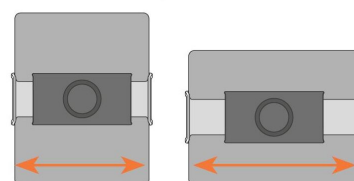

TMS 1050 Tablet Dashboard Pack

Største fordele

- Fastgør din tablet sikkert på forruden eller instrumentbrættet
- Brug din tablet i både stående og liggende position
- Der skal ikke bruges værktøj til installationen

*Fits all tablets
7" up to 13"

min. 150 mm / max. 220 mm

tablet thickness
min. 5 mm / max. 13 mm

TMS 1050 Tablet Dashboard Pack

Specifikationer

Varenummer	8371500
Farve	Sort
EAN enkelt pakke	8712285326769
Rotate	Op til 360°
Garanti	Livstid
Min. skærmstørrelse	10
Maks. skærmstørrelse	12
Maks. vægtbelastning (kg/Lbs)	1 / 2.20
Maks. skærmdybde (mm)	13
Tablet Brand and Model(s)	Universal
Tablet usage	I en bil
Priser	CES Award 2015 Good Industrial Design Award Award IF Product Design Award CES Award 2015 Good Industrial Design Award Award IF Product Design Award