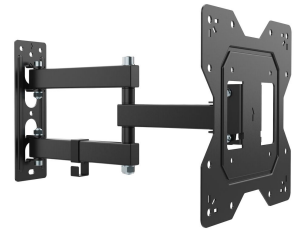

## UP 2045 Fuldt bevægeligt tv-vægbeslag S

### Største fordele

- Se fra hvor som helst i lokalet: Drej op til 180°
- Undgå genskær: tilt op til 10°
- Kabelklem medfølger: Før dine kabler fra TV til væg
- Testet op til 3 gange den maksimale TV-vægt
- Pålidelig kvalitet til en overkommelig pris

UP 2045 kombinerer et slankt, minimalistisk design med pålidelig styrke for at holde dit TV sikkert. Vogel's TV-beslag er bygget til pålidelighed og er grundigt testet. Det enkle design fungerer fejlfrit og sikrer mange års behagelig visning.