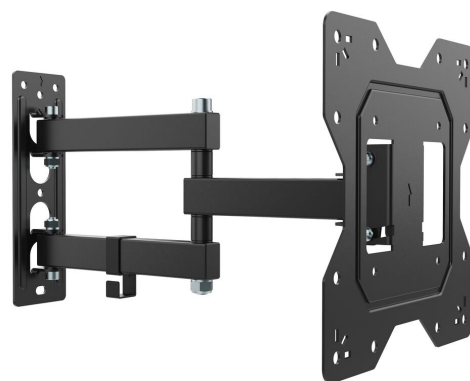

## UP 2045 Fuldt bevægeligt tv-vægbeslag S

### Største fordele

- Se fra hvor som helst i lokalet: Drej op til 180°
- Undgå genskær: tilt op til 10°
- Kabelklem medfølger: Før dine kabler fra TV til væg
- Testet op til 3 gange den maksimale TV-vægt
- Pålidelig kvalitet til en overkommelig pris

UP 2045 kombinerer et slankt, minimalistisk design med pålidelig styrke for at holde dit TV sikkert. Vogel's TV-beslag er bygget til pålidelighed og er grundigt testet. Det enkle design fungerer fejlfrit og sikrer mange års behagelig visning.