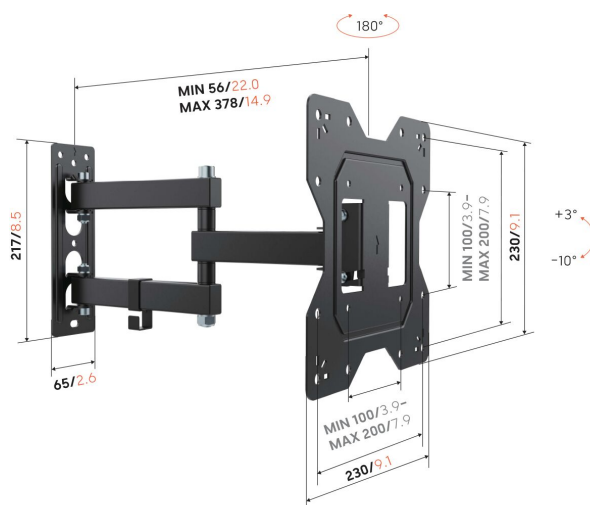

## UP 2045 Fuldt bevægeligt tv-vægbeslag S

### Største fordele

- Se fra hvor som helst i lokalet: Drej op til 180°
- Undgå genskær: tilt op til 10°
- Kabelklem medfølger: Før dine kabler fra TV til væg
- Testet op til 3 gange den maksimale TV-vægt
- Pålidelig kvalitet til en overkommelig pris

UP 2045 kombinerer et slankt, minimalistisk design med pålidelig styrke for at holde dit TV sikkert. Vogel's TV-beslag er bygget til pålidelighed og er grundigt testet. Det enkle design fungerer fejlfrit og sikrer mange års behagelig visning.

## Specifikationer

Min. skærmstørrelse	19
Maks. skærmstørrelse	43
Min. hulmønster	100mm x 100mm
Maks. hulmønster	200mm x 200mm
Min. horizontal hole pattern (mm)	100
Max. horizontal hole pattern (mm)	200
Min. vertical hole pattern (mm)	100
Max. vertical hole pattern (mm)	200
Universelt eller fast hulmønster	Universal
Maks. højde på grænseflade (mm)	230
Maks. bredde på grænseflade (mm)	230
Maks. vægtbelastning (kg)	20
Maks. vægtbelastning (Lbs)	44.09
Drej	Op til 180°
Antal drejepunkter	3
Vip	Vip op til 10°
Kabelstyring	Kabelklips
Vaterpas medfølger	Nej
Højde	230
Bredde	230
Dybde	37
Varenummer	8420450
EAN enkelt pakke	8712285416743
Farve	Sort
Garanti	5 år