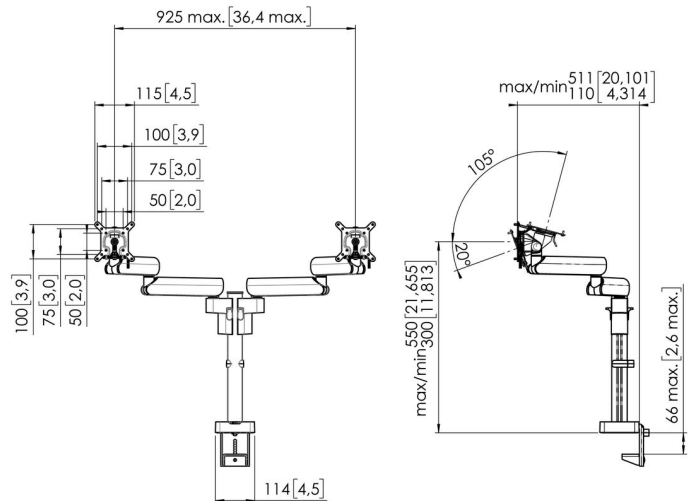

MOMO 2237 Monitor arm Motion voor twee monitoren (wit)

Artikelnummer (SKU): 7122371
Kleur: Wit

Aanbestedingsspecificaties

MERK EN PRODUCT; Vogel's MOMO MOTION 2237; Monitor arm op standaard; kleur: zwart/wit; geschikt voor twee monitoren; MARKTSEGMENTATIE: Monitor armen zijn uitermate geschikt voor gebruik in een school, vergaderzaal, lobby of boardroom; kantoren; marktsegment onderwijs; corporate; retail; hospitality; GESCHIKT VOOR: Geschikt voor monitoren met een max. breedte van 925 mm; Max. gewicht monitor: 10 kg per monitor; MATERIALEN: verstelbare armen aluminium; asa afdekkappen volgens RoHS-richtlijn; KENMERKEN: TÜV-3 getest; duurtest van minimaal 10.000 cycli; FIRA; IGR; garantie 10 jaar; eenvoudige installatie vanaf de bovenkant van het bureau; universele interface geschikt voor alle merken monitoren met een maximale breedte van 925 mm; gewicht tot 10 kg per monitor; 3 draaipunten; op/door bureau; 250 mm hoogteverstelling; Max. hoogte midden monitor 550 mm; Dikte bureaublad 66 mm; VESA afmeting; 50x50/75x75/100x100; zwenken 180; draaien 90/90; kantelen -20/+105; rotatiestop ja; milieuvriendelijke verpakking geheel zonder EPP | EPS; speciale MOMO accessoires en onderdelen verkrijgbaar voor MOMO monitor-armen; TECHNISCHE SPECIFICATIES: Min. VESA 50x50mm Max. VESA 100x100; Hoogte instelbaar, 250 mm; Rotatiestop ja; Bevestiging op of door bureau mogelijk; Hoogte instelbaar, 250 mm; Max. laadgewicht per monitor: 10 kg; TÜV-3 gecertificeerd; MOMO Motion; LOGISTIEKE INFORMATIE: afmetingen doos (mm) 737 x 267 x 135 (LxBxH); brutogewicht 8,4 kg; stuks/pallet 9; PRODUCTPROPOSITIE: Vogel's MOMO De monitor arm die overal werkt; Vogel's Products BV. Duurzaamheid is een belangrijk onderdeel van de MOMO serie. Vogel's biedt een op duurzaamheid getest ontwerp van de monitor arm van meer dan 10.000 cycli. In de verpakking wordt geen EPP/eps gebruikt. De verpakking is 100% recyclebaar.