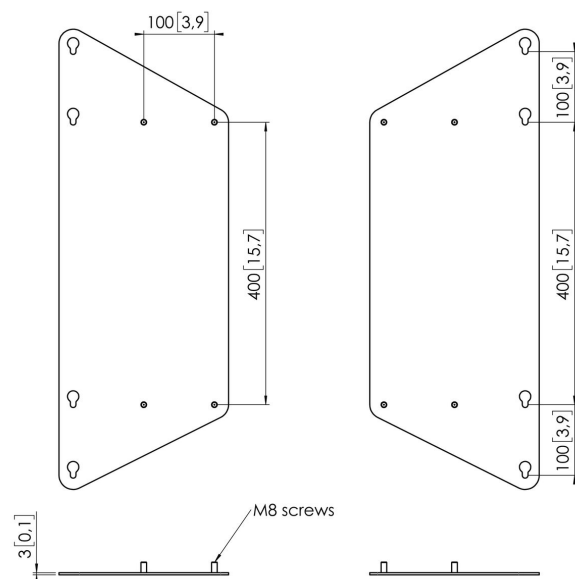

PFA 9146 — расширитель крепления

В некоторых случаях может оказаться, что стандартное крепление для интерфейсного модуля PFI 3061/3062 слишком мало. В таких случаях можно увеличить крепление интерфейсной панели с помощью расширителя крепления PFA 9146.

PFA 9146 — расширитель крепления

Характеристики

Артикул (SKU)	7291460
Код EAN отдельной коробки	8712285343346
Гарантия	5 лет

VOGEL'S HOLDING BV (©)

Все права защищены.
Возможны опечатки и
изменение технических
параметров и цен.