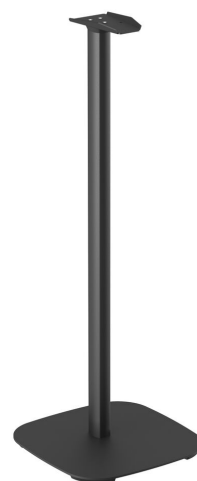

## SFS 4133 Sonos speaker standaard voor Era 300 (zwart)

### Sonos Era 300 speciaal ontworpen speaker standaard voor betere geluidservaring

Zonder boren toch je luisterervaring van je Sonos Era 300 verbeteren? Dan is de speaker standaard voor Sonos Era 300 speakers, de oplossing voor jouw interieur! Met een hoogte van 82 centimeter breng je het geluid op oorhoogte. Deze speaker standaard is ontworpen om jouw luisterervaring naar een hoger niveau te tillen.

# Specificaties

Artikelnummer (SKU)	8151330
Kleur	Zwart
EAN enkele doos	8712285371943
Hoogte	816
Breedte	305
Diepte	305
TÜV-gecertificeerd	Ja
Garantie	5 jaar
Kabeldoorvoersysteem	Geïntegreerd kabeldoorvoersysteem CIS® kabeldoorvoersysteem
Certificeringen	TÜV
Speaker brand	Sonos
Speaker models	Era 300