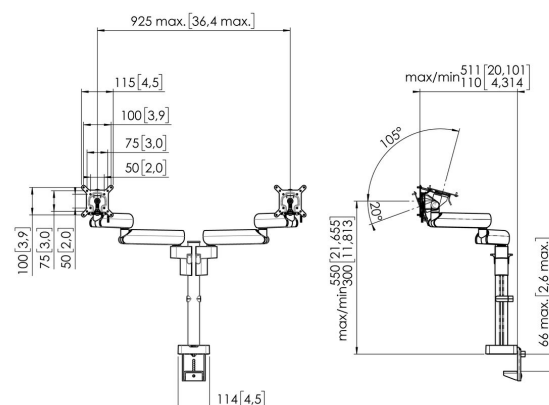

Le bras de moniteur ergonomique pour chaque poste de travail Le MOMO 2237 est un bras de moniteur spécialement conçu pour deux moniteurs réglables en hauteur. Le bras de moniteur peut supporter des écrans allant jusqu'à 34 pouces et pesant jusqu'à 20 kg.

MOMO 2237B Support écran PC Motion

Spécifications

Dimensions min. écran (pouce)	10
Dimensions max. écran (pouce)	34
Modèle universel ou fixe de trous de fixation	Fixe
Hauteur max. interface (mm)	115
Largeur max. interface (mm)	115
Max. display width (mm)	925
Charge max. (kg)	20
Charge max. (Lbs)	44.09
Hauteur maximale du milieu de l'écran	550
Épaisseur maximale du bureau	66
Pivoter	Jusqu'à 180°
Nombre de points de pivot	3
Tourner	Jusqu'à 180°
Inclinaison	Inclinaison -20°/+55°
Réglage de la hauteur	Fonctionnement manuel
Profondeur réglable	Oui
Hauteur réglable	Oui
Possibilités de montage	Sur et à travers le bureau
N° d'article (SKU)	7122370
EAN emballage unitaire	8712285353864
Couleur	Noir
Certifications	IGR TÜV
Certifié TÜV	Oui
Garantie	10 ans