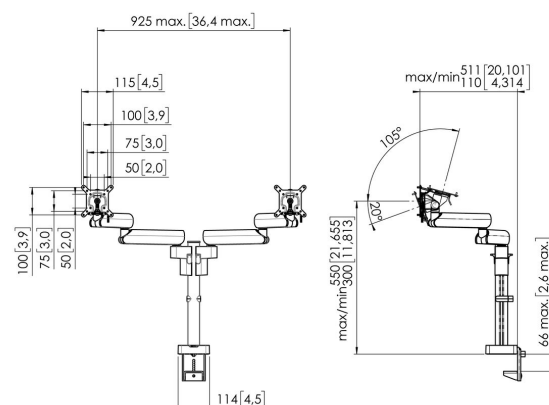

MOMO 2237 Bras de moniteur Bras de moniteur double Motion (noir)

Principaux avantages

- Réglable en hauteur
- Convient pour un, deux ou toute une série de moniteurs
- Installation facile
- Système modulaire flexible
- Certifié TÜV / garantie de 10 ans

Le bras de moniteur ergonomique pour chaque poste de travail Le MOMO 2237 est un bras de moniteur spécialement conçu pour deux moniteurs réglables en hauteur. Le bras de moniteur peut supporter des écrans allant jusqu'à 34 pouces et pesant jusqu'à 20 kg.

MOMO 2237 Bras de moniteur Bras de moniteur double Motion (noir)

Spécifications

Dimensions min. écran (pouce)	10
Dimensions max. écran (pouce)	34
Dimensions max. écran (pouce)	34
Modèle universel ou fixe de trous de fixation	Fixe
Hauteur max. interface (mm)	115
Largeur max. interface (mm)	115
Max. display width (mm)	925
Charge max. (kg)	20
Charge max. (Lbs)	44.09
Hauteur maximale du milieu de l'écran	550
Épaisseur maximale du bureau	66
Pivoter	Jusqu'à 180°
Nombre de points de pivot	3
Tourner	Jusqu'à 180°
Inclinaison	Inclinaison -20°/+105°
Réglage de la hauteur	Fonctionnement manuel
Profondeur réglable	Oui
Hauteur réglable	Oui
Possibilités de montage	Sur et à travers le bureau
N° d'article (SKU)	7122370
EAN emballage unitaire	8712285353864
Couleur	Noir
Certifié TÜV	Oui
Garantie	10 ans