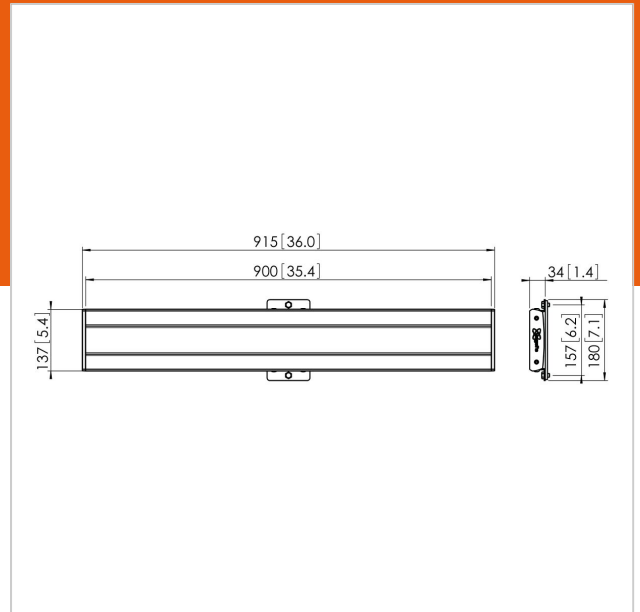

PFB 3409 Display interface plaat zwart

Artikelnummer (SKU)

7234090

Kleur

Zwart

Belangrijke voordelen

- Oneindig uit te breiden
- Modulair
- Eenvoudige en snelle installatie

De PFB 3409 interface plaat maakt deel uit van het modulaire Connect-it systeem, waarmee u uw eigen plafond-, vloer- of wandoplossing voor kleine tot extra grote displays kunt creëren.

De PFS 3409 is geschikt voor middelgrote tot grote displays tot 80 kg met een max. horizontale montagemaat van 850 mm.

PFB 3409 Display interface plaat zwart

www.vogels.com

VOGEL'S HOLDING BV 2019 (c) Alle rechten voorbehouden.
Drukfouten, technische aanpassingen en prijswijzigingen
voorbehouden.
Datum:2019-09-25

Specificaties

Nummer producttype	PFB 3409
Artikelnummer (SKU)	7234090
Kleur	Zwart
EAN enkele doos	8712285329463
Breedte	915
TÜV-gecertificeerd	Ja
Garantie	5 jaar
Max. hoogte van interface (mm)	180
Max. breedte van interface (mm)	915
Fischer inbegrepen	Ja
Max. diepte interface (mm)	35
Max. horizontaal gatenpatroon (mm)	850
Max. laadgewicht paal (kg)	160
Max. laadgewicht aan muur (kg)	53
Min. horizontaal gatenpatroon (mm)	100