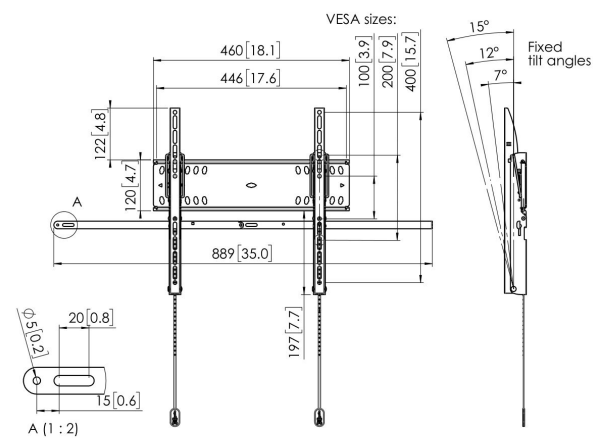

PFW 4510 Display muurbeugel kantelbaar

Deze vergrendelbare muurbeugel met kantelfunctie helpt grote platte schermen in openbare ruimten te beschermen tegen diefstal. De PFW 4000-serie wandsteunen zijn ontworpen voor openbare ruimten die niet onder voortdurend toezicht kunnen staan. Het Vogel's Autolock®-mechanisme vergrendelt het display veilig op zijn plaats en het gestroomlijnde ontwerp zorgt voor een strakke, stijlvolle look. De PFW 4510 is geschikt voor schermen van 42 - 55 inch, met een maximaal gewicht van 50 kg.

PFW 4510 Display muurbeugel kantelbaar

Specificaties

Artikelnummer (SKU)	7045100
Kleur	Zwart
EAN enkele doos	8712285338625
Productgrootte	M
TÜV-gecertificeerd	Ja
Kantelen	Kantelsysteem tot 15°
Garantie	5 jaar
Min. grootte beeldscherm (inch)	42
Max. grootte beeldscherm (inch)	55
Max. laadgewicht (kg/Lbs)	50 / 110.23
Max. formaat bout	M8
Max. hoogte van interface (mm)	438
Max. breedte van interface (mm)	460
Autolock	True
Fischer inbegrepen	Ja
Afsluitbaar	True
Opties vergrendeling	Slot inbegrepen / geïntegreerd
Max. horizontaal gatenpatroon (mm)	400
Max. grootte beeldscherm (inch)	55
Max. verticaal gatenpatroon (mm)	400
Min. afstand tot de muur (mm / inch)	52 / 2.05
Min. horizontaal gatenpatroon (mm)	100
Min. grootte beeldscherm (inch)	42
Min. verticaal gatenpatroon (mm)	100
Positie	Horizontaal
Onderhoudspositie	Nee