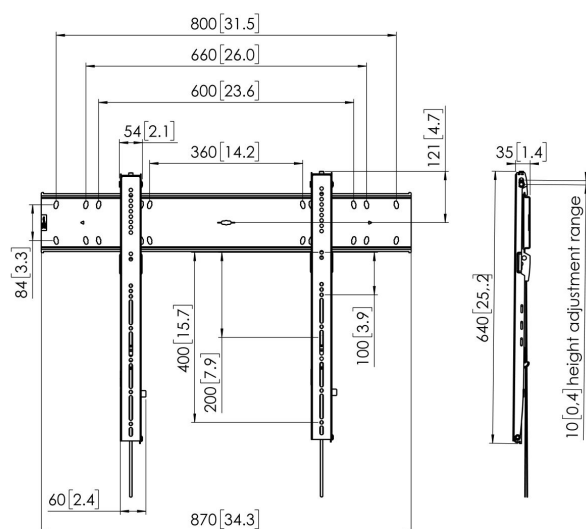

PFW 6800 Display muurbeugel vast

De PFW 6800 is een stevige en tevens elegante vaste wandsteun. De steun is voorzien van een handig toegankelijk en ingebouwd slot en heeft een diepte van slechts 35 mm. De steun is geschikt voor displays van 55 tot 80 inch, met een gewicht van maximaal 100 kg. De geïntegreerde touchscreen stabilisator zorgt ervoor dat zelfs de allergrootste Touch screens perfect verticaal en stabiel aan de wand bevestigd kunnen worden.

PFW 6800 Display muurbeugel vast

Specificaties

Artikelnummer (SKU)	7368000
Kleur	Zwart
EAN enkele doos	8712285334160
Productgrootte	L
TÜV-gecertificeerd	Ja
Garantie	5 jaar
Min. grootte beeldscherm (inch)	55
Max. grootte beeldscherm (inch)	80
Max. laadgewicht (kg/Lbs)	100 / 220.46
Min. hole pattern	75mm x 75mm
Max. hole pattern	800mm x 400mm
Max. formaat bout	M8
Max. hoogte van interface (mm)	636
Max. breedte van interface (mm)	870
Fischer inbegrepen	Ja
Waterpasfunctie	Horizontaal waterpas maken na montage
Opties vergrendeling	Slot inbegrepen / geïntegreerd
Max. horizontaal gatenpatroon (mm)	800
Max. grootte beeldscherm (inch)	80
Max. verticaal gatenpatroon (mm)	400
Min. afstand tot de muur (mm / inch)	35 / 1.38
Min. horizontaal gatenpatroon (mm)	75
Min. grootte beeldscherm (inch)	55
Min. verticaal gatenpatroon (mm)	75
Positie	Horizontaal
Onderhoudspositie	Ja
Universeel of vast gatenpatroon	Universeel