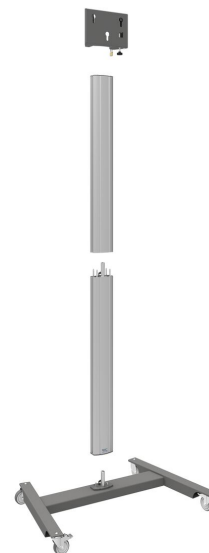

S062.8550 Display Trolley

Dieser Display-Wagen ist ideal für die Montage leichterer Displays. Stabiler und eleganter Wagen

Der dunkelgraue Display-Trolley ist in Kombination mit der Aluminiumsäule eine stabile und elegante Lösung für die Montage von Displays. Er ist ideal, wenn ein Display frei im Raum stehen und leicht zu bewegen sein soll.

Smart
metals
MOUNTING SOLUTIONS

S062.8550 Display Trolley

Technische Daten

Max. Bildschirmgröße (Zoll)	55
Max. Abstand zum Boden - zentrales Display (mm)	1867
Max. Gewichtslast (kg)	30
Max. Gewichtslast (Lbs)	66.14
Länge	641
Höhe	2009
Breite	973
Artikelnummer (SKU)	S062.8550
EAN-Einzelbox	8718868872999
Farbe	Silber
Garantie	5 Jahre