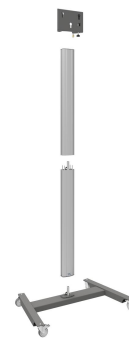

S062.8550 Display Trolley

Dieser Display-Wagen ist ideal für die Montage leichterer Displays. Stabiler und eleganter Wagen

Der dunkelgraue Display-Trolley ist in Kombination mit der Aluminiumsäule eine stabile und elegante Lösung für die Montage von Displays. Er ist ideal, wenn ein Display frei im Raum stehen und leicht zu bewegen sein soll.

Smart
metals
MOUNTING SOLUTIONS

S062.8550 Display Trolley

Technische Daten

Max. Bildschirmgröße (Zoll)	55
Max. Abstand zum Boden - zentrales Display (mm)	1867
Max. Gewichtslast (kg)	30
Max. Gewichtslast (Lbs)	66.14
Länge	641
Höhe	2009
Breite	973
Artikelnummer (SKU)	S062.8550
EAN-Einzelbox	8718868872999
Farbe	Silber
Garantie	5 Jahre