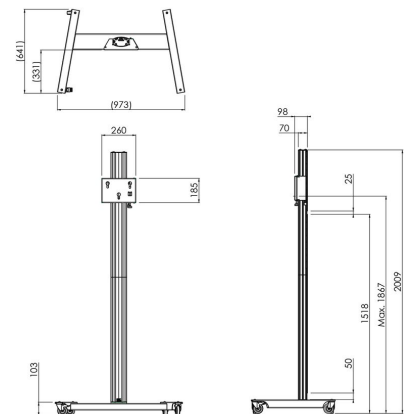

S062.8550 Display Trolley

Dieser Display-Wagen ist ideal für die Montage leichterer Displays. Stabiler und eleganter Wagen

Der dunkelgraue Display-Trolley ist in Kombination mit der Aluminiumsäule eine stabile und elegante Lösung für die Montage von Displays. Er ist ideal, wenn ein Display frei im Raum stehen und leicht zu bewegen sein soll.

Smart
metals
MOUNTING SOLUTIONS

S062.8550 Display Trolley

Technische Daten

Max. Bildschirmgröße (Zoll)	55
Max. Abstand zum Boden - zentrales Display (mm)	1867
Max. Gewichtslast (kg)	30
Max. Gewichtslast (Lbs)	66.14
Länge	641
Höhe	2009
Breite	973
Artikelnummer (SKU)	S062.8550
EAN-Einzelbox	8718868872999
Farbe	Silber
Garantie	5 Jahre