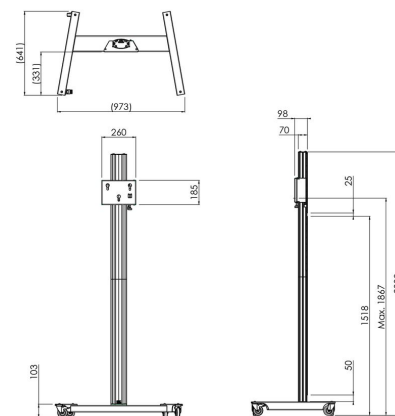

S062.8550 Display Trolley

Dieser Display-Wagen ist ideal für die Montage leichterer Displays. Stabiler und eleganter Wagen

Der dunkelgraue Display-Trolley ist in Kombination mit der Aluminiumsäule eine stabile und elegante Lösung für die Montage von Displays. Er ist ideal, wenn ein Display frei im Raum stehen und leicht zu bewegen sein soll.

Smart
metals
MOUNTING SOLUTIONS

S062.8550 Display Trolley

Technische Daten

Max. Bildschirmgröße (Zoll)	55
Max. Abstand zum Boden - zentrales Display (mm)	1867
Max. Gewichtslast (kg)	30
Max. Gewichtslast (Lbs)	66.14
Länge	641
Höhe	2009
Breite	973
Artikelnummer (SKU)	S062.8550
EAN-Einzelbox	8718868872999
Farbe	Silber
Garantie	5 Jahre