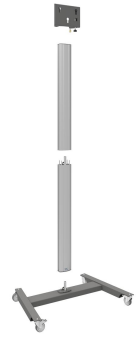

S062.8550 Display Trolley

Dieser Display-Wagen ist ideal für die Montage leichterer Displays. Stabiler und eleganter Wagen

Der dunkelgraue Display-Trolley ist in Kombination mit der Aluminiumsäule eine stabile und elegante Lösung für die Montage von Displays. Er ist ideal, wenn ein Display frei im Raum stehen und leicht zu bewegen sein soll.

Smart
metals
MOUNTING SOLUTIONS

S062.8550 Display Trolley

Technische Daten

Max. Bildschirmgröße (Zoll)	55
Max. Abstand zum Boden - zentrales Display (mm)	1867
Max. Gewichtslast (kg)	30
Max. Gewichtslast (Lbs)	66.14
Länge	641
Höhe	2009
Breite	973
Artikelnummer (SKU)	S062.8550
EAN-Einzelbox	8718868872999
Farbe	Silber
Garantie	5 Jahre