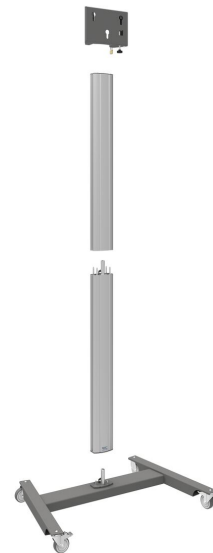

S062.8550 Display Trolley

Dieser Display-Wagen ist ideal für die Montage leichterer Displays. Stabiler und eleganter Wagen

Der dunkelgraue Display-Trolley ist in Kombination mit der Aluminiumsäule eine stabile und elegante Lösung für die Montage von Displays. Er ist ideal, wenn ein Display frei im Raum stehen und leicht zu bewegen sein soll.

Smart
metals
MOUNTING SOLUTIONS

S062.8550 Display Trolley

Technische Daten

Max. Bildschirmgröße (Zoll)	55
Max. Abstand zum Boden - zentrales Display (mm)	1867
Max. Gewichtslast (kg)	30
Max. Gewichtslast (Lbs)	66.14
Länge	641
Höhe	2009
Breite	973
Artikelnummer (SKU)	S062.8550
EAN-Einzelbox	8718868872999
Farbe	Silber
Garantie	5 Jahre