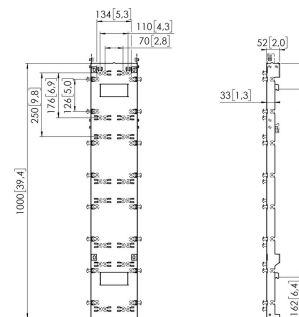

PLI 8703H4 interfaz, 4A, serie Philips 7000

Beneficios clave

- Instalación fácil
- Compatible con Connec-it, incluidos los accesorios

PLI 8703H4 Philips Serie 7000 4H Se trata de una interfaz para montar 2 armarios de la serie Philips 7000 uno encima del otro. Con este producto se pueden instalar tanto paredes de vídeo rectas como en forma de L. Este producto puede utilizarse en combinación con otros de esta serie. Dependiendo de su pared de vídeo preferida podemos crear una solución. (PLI 8701 y PLI 8702). Vogel's For Sure

PLI 8703H4 interfaz, 4A, serie Philips 7000

Especificaciones

Número de artículo (SKU)	7287030
Caja individual EAN	8712285360688
Color	Negro
Certificaciones	TÜV
Certificación TÜV	Si
Garantía	5 años

VOGEL'S HOLDING BV (©)