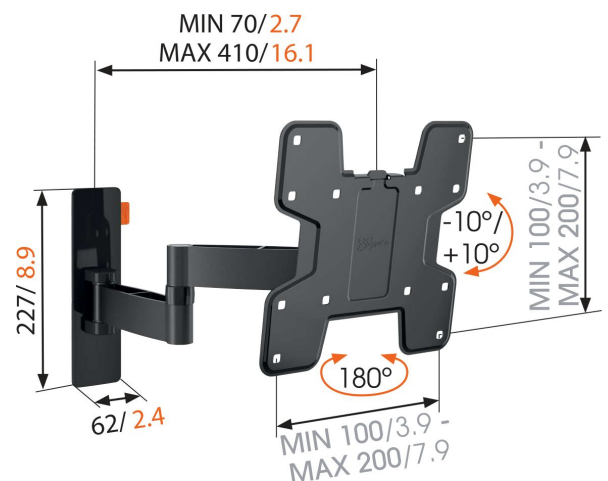

WALL 2145 Schwenkbare TV-Wandhalterung (Schwarz)

Für Fernseher bis 40 Zoll (102 cm)

WALL 2145 ist eine langlebige TV-Wandhalterung, die für Fernseher mit einer Größe von 19 bis 40 Zoll (48 bis 102 cm) und einem Gewicht von bis zu 15 kg geeignet ist. Flexible Sicht von allen Positionen im Raum. Nun können Sie mit der voll beweglichen WALL 2145 Halterung von Vogel's das Fernsehen aus unterschiedlichen Positionen genießen. Die perfekte Sicht aus dem Esszimmer und dem Wohnzimmer nebeneinander. Eine tolle Möglichkeit, Ihre Lieblingsshow von verschiedenen Orten aus zu sehen.

mm/inch
VESA mounting holes

WALL 2145 Schwenkbare TV-Wandhalterung (Schwarz)

Technische Daten

Min. Bildschirmgröße (Zoll)	19
Max. Bildschirmgröße (Zoll)	40
Universelles oder festes Lochmuster	Fest
Max. Schnittstellenhöhe (mm)	301
Max. Breite der Schnittstelle (mm)	302
Max. Gewichtslast (kg)	15
Max. Gewichtslast (Lbs)	33.07
Drehbar	Voll beweglich (bis zu 180°)
Anzahl der Drehpunkte	3
Neigbar	Neigbar -10°/+10°
Artikelnummer (SKU)	8353060
EAN-Einzelbox	8712285327742
Farbe	Schwarz
Zertifizierungen	TÜV
TÜV-zertifiziert	Ja
Garantie	Lebenslang