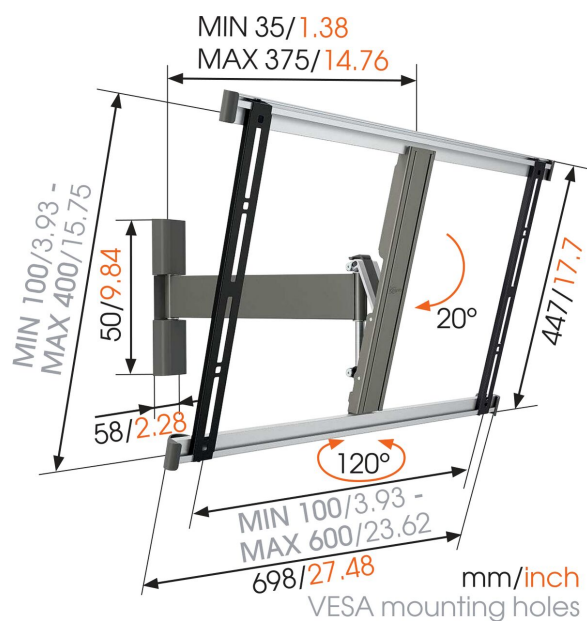

THIN 325 UltraThin Staffa TV Girevole

Eliminate quegli irritanti riflessi del sole al tramonto con un supporto televisione girevole THIN 325 di Vogel's. Questi supporti TV da parete sono stati progettati per permettere alla vostra TV di ruotare fino a 120° (60° a destra e 60° a sinistra) e di inclinarla in avanti fino a 20° per trovare l'angolazione perfetta e rimanere comunque il più vicino possibile alla parete.

THIN 325 UltraThin Staffa TV Girevole

Specifiche

Numero dell'articolo (SKU)	8393252
Colore	Grigio
EAN scatola singola	8712285319587
Dimensione prodotto	L
Certificazione TÜV	Si
Inclinazione	Inclinazione fino a 20°
Rotazione	Movimento (fino a 120°)
Garanzia	A vita
Dimensione minima dello schermo (pollici)	40
Dimensione massima dello schermo (pollici)	65
Massimo peso di carico (kg/Lbs)	25 / 55.12
Min. hole pattern	50mm x 50mm
Max. hole pattern	600mm x 400mm
Dimensione massima del bullone	M8
Altezza massima dell'interfaccia (mm)	449
Larghezza massima dell'interfaccia (mm)	711
Certificazioni	TÜV
Distanza massima dal muro (mm / inch)	375 / 14.76
Distanza minime dal muro (mm / inch)	35 / 1.38
Numero di punti perno	2
Livella inclusa	Si
Struttura con misure standard o universali	Universale