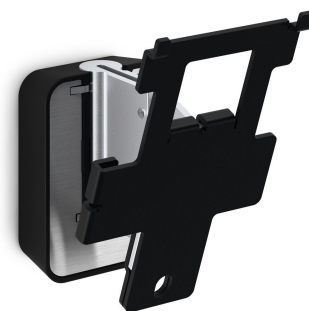

## SOUND 4203 Højttaler vægbeslag til SONOS PLAY:3 (sort)

### Største fordele

- Kan placeres vandret eller lodret
- Skab den bedste lytteposition
- Juster nemt højttalervinklen med én hånd
- Indbygget vaterpas

### Få; mere ud af din Sonos PLAY:3

Nu kan du integrere din Sonos PLAY:3-højttaler uden problemer i dit interiør. Du kan montere den overalt på; væggen med vægbeslaget fra Vogels til SOUND 4203. Du kan montere højttaleren lodret eller vandret, hvor det passer dig. Med den store drejevinkel (70°) og tiltfunktion (30° op og ned) på; beslaget kan du altid placere højttaleren, så; du får; de bedste lydforhold. Højttalerbeslaget med den lave profil, sørger for sikker understøttelse af din Sonos PLAY:3, og det leveres i sort eller hvid, så; det matcher farven på; din højttaler. Det er så; let som ingenting at montere beslaget, takket være det indbyggede vaterpas.

## SOUND 4203 Højtaler vægbeslag til SONOS PLAY:3 (sort)