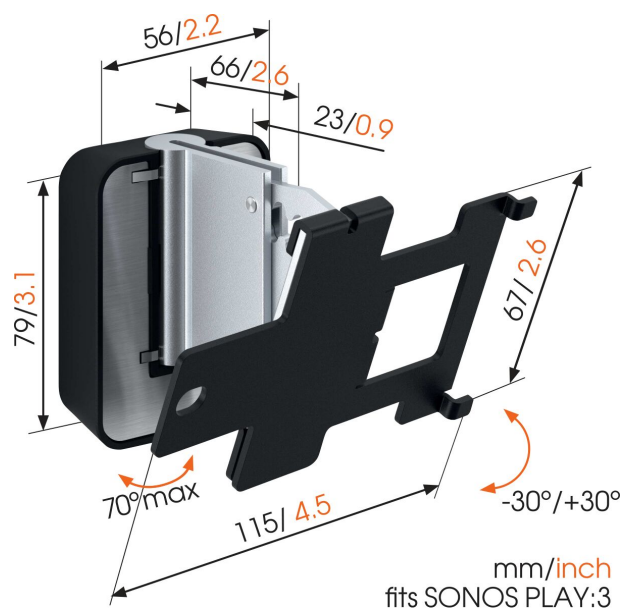

## SOUND 4203 Højttaler vægbeslag til SONOS PLAY:3 (sort)

### Største fordele

- Kan placeres vandret eller lodret
- Skab den bedste lytteposition
- Juster nemt højttalervinklen med én hånd
- Indbygget vaterpas

### Få; mere ud af din Sonos PLAY:3

Nu kan du integrere din Sonos PLAY:3-højttaler uden problemer i dit interiør. Du kan montere den overalt på; væggen med vægbeslaget fra Vogels til SOUND 4203. Du kan montere højttaleren lodret eller vandret, hvor det passer dig. Med den store drejevinkel (70°) og tiltfunktion (30° op og ned) på; beslaget kan du altid placere højttaleren, så; du får; de bedste lydforhold. Højttalerbeslaget med den lave profil, sørger for sikker understøttelse af din Sonos PLAY:3, og det leveres i sort eller hvid, så; det matcher farven på; din højttaler. Det er så; let som ingenting at montere beslaget, takket være det indbyggede vaterpas.

## SOUND 4203 Højtaler vægbeslag til SONOS PLAY:3 (sort)