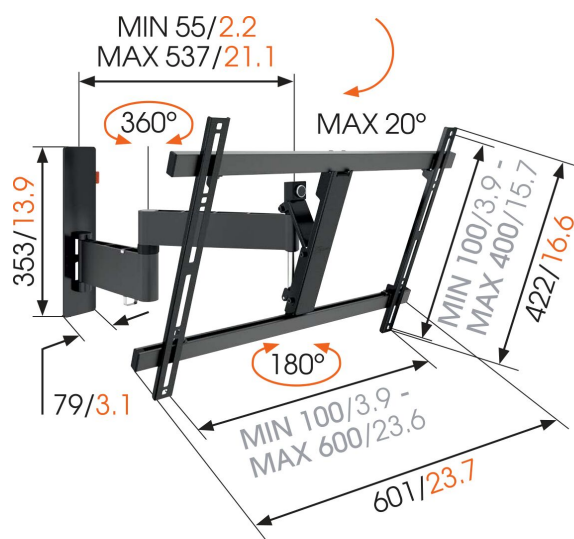

WALL 2345 Draaibare tv-beugel (zwart)

Voor grote TV's tot 65 inch (165 cm)

De WALL 2345 TV-muurbeugel is geschikt voor TV's van 40 tot 65 inch (101 tot 165 cm). Deze beugel maakt een veilige en stevige bevestiging mogelijk van TV's tot 30 kg. Overal in de kamer een comfortabele kijkhoek. Met de WALL 2345 draaibare beugel van Vogel's kun je voortaan vanaf allerlei plekken TV kijken. Je creëert de perfecte kijkhoek vanuit de eethoek én vanuit de nabijgelegen woonkamer. Een uitstekende manier om je favoriete programma vanaf verschillende plekken te bekijken.

mm/inch
VESA mounting holes

WALL 2345 Draaibare tv-beugel (zwart)

Specificaties

Artikelnummer (SKU)	8353080
Kleur	Zwart
EAN enkele doos	8712285324505
Productgrootte	L
Kantelen	Kantelsysteem tot 20°
Draaien	Volledig draaibaar (tot 180°)
Garantie	Levenslang
Min. grootte beeldscherm (inch)	40
Max. grootte beeldscherm (inch)	65
Min. hole pattern	100mm x 100mm
Max. hole pattern	600mm x 400mm
Max. formaat bout	M8
Max. hoogte van interface (mm)	422
Max. breedte van interface (mm)	601
Certificeringen	TÜV
Max. afstand tot de muur (mm / inch)	540 / 21.26
Min. afstand tot de muur (mm / inch)	55 / 2.17
Aantal scharnierpunten	3
Universeel of vast gatenpatroon	Universeel
Prijzen	iF Product Design Award
Max. dikte bureau	iF Product Design Award