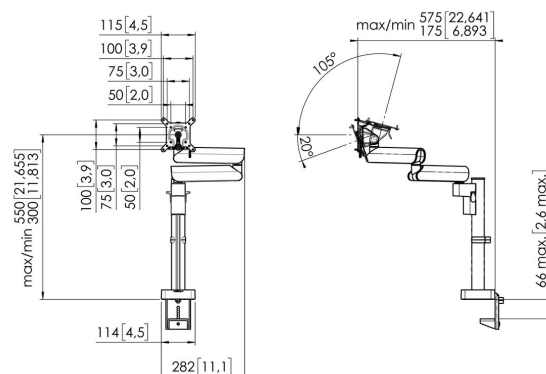

MOMO 2137 Braccio per monitor Motion (bianco)

Benefici chiave

- Altezza regolabile
- Compatibile con uno, due o un'intera serie di monitor
- Facile da installare
- Sistema modulare flessibile
- Certificato TÜV / 10 anni di garanzia

Il braccio per monitor ergonomico per ogni posto di lavoro MOMO 2137 è un braccio per monitor dinamico appositamente progettato per i monitor montati a muro. Il braccio per monitor può sopportare schermi fino a 43 pollici che pesano fino a 20 kg.

MOMO 2137 Braccio per monitor Motion (bianco)

Specifiche

Dimensione minima dello schermo (pollici)	10
Dimensione massima dello schermo (pollici)	43
Dimensione massima dello schermo (pollici)	43
Struttura con misure standard o universali	Fisso
Altezza massima dell'interfaccia (mm)	115
Larghezza massima dell'interfaccia (mm)	115
Massimo peso di carico (kg)	20
Massimo peso di carico (Lbs)	44.09
Centratura max. Display	550
Spessore scrivania max.	66
Rotazione	A 180°
Numero di punti perno	3
Ruotare	A 180°
Inclinazione	Inclinazione -20°/+105°
Regolazione in altezza	Funzionamento manuale
Profondità regolabile	Si
Altezza regolabile	Si
Possibilità di montaggio	Sulla scrivania e attraverso
Numero dell'articolo (SKU)	7121371
EAN scatola singola	8712285353840
Colore	Bianco
Certificazione TÜV	Si
Garanzia	10 anni