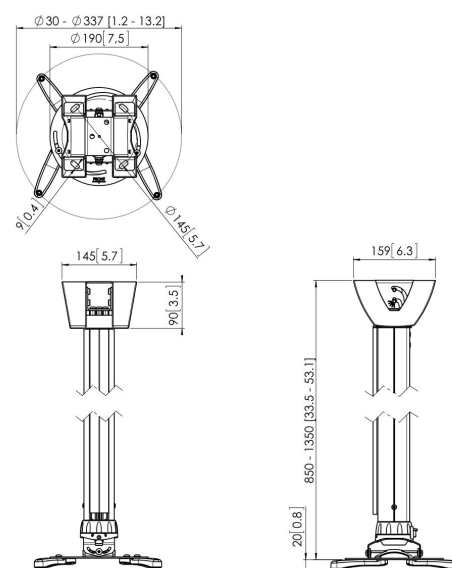

PPC 1585 Потолочное крепление для проектора, белый

PPC 1585 - регулируемое по высоте телескопическое крепление, специально разработанное для последнего поколения проекторов весом до 20 кг. Данная модель имеет функцию регулировки для выравнивания относительно проекционной поверхности, после чего на него устанавливается проектор. Поворот уникального кольца фиксации позволяет устранить имеющиеся люфты между деталями, что придает дополнительную устойчивость всей конструкции.

PPC 1585 Потолочное крепление для проектора, белый

Характеристики

Артикул (SKU)	7015851
Цвет	Белый
Код EAN отдельной коробки	8712285325205
Сертифицирован TÜV	Да
Наклон	Наклон на угол до 15°
Поворот	До 360°
Гарантия	5 лет
Макс. весовая нагрузка (кг)	20
Дюбели Fischer в комплекте	Да
Макс. расстояние до потолка (мм)	1350
Мин. расстояние до потолка (мм)	850
Диапазон (диаметр)	30 - 337 mm
Шаровой шарнир	15