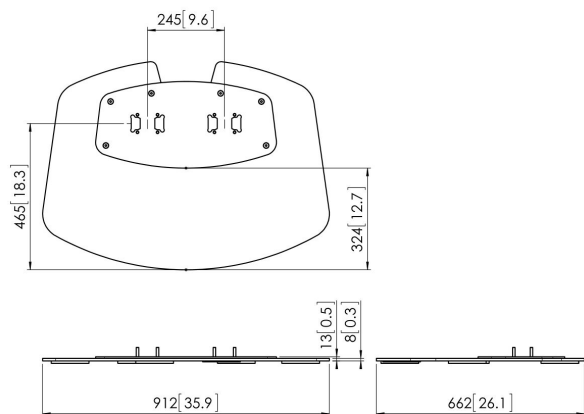

PFF 7030B Vloerplaat (zwart)

De PFF 7030 vloerplaat is onderdeel van het modulaire Connect-it vloer systeem. De dubbele buisconstructie maakt het mogelijk een vloerstandaard te creëren voor grote tot extra grote displays. De vloeroplossing is zeer stabiel en daardoor uitermate geschikt voor interactieve displays. De PFA 9126 wordt standaard meegeleverd met de PFF 7030.

PFF 7030B Vloerplaat (zwart)

Specificaties

Artikelnummer (SKU)	7327030
Kleur	Zwart
EAN enkele doos	8712285323782
Hoogte	13
Breedte	912
Diepte	662
TÜV-gecertificeerd	Ja
Garantie	5 jaar
Max. breedte van interface (mm)	290