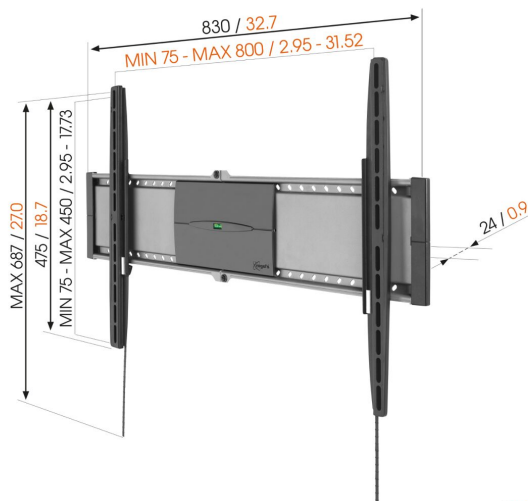

EFW 8305 Staffa TV Fisso

Benefici chiave

- Livello di spirito integrato
- Fissa la tua TV in modo sicuro
- Distante solo 2 cm / 0.8 pollici dalla parete
- Ultra resistente: ideale per sostenere TV pesanti

Per TV fino a 80 pollici (203 cm)

Hai speso molto per l'acquisto di una TV eccezionale. Pertanto, vuoi metterla al primo posto e non vuoi rischiare di installarla su un supporto a muro qualsiasi. Scegli solo i supporti migliori. EFW 8305 è un supporto a parete solido e resistente, adatto a TV da 40 a 80 pollici (da 102 a 203 cm), con un peso massimo di 70 kg.

mm / inch
VESA mounting holes

EFW 8305 Staffa TV Fisso

Specifiche

Numero dell'articolo (SKU)	8383050
Colore	Grigio
EAN scatola singola	8712285315527
Dimensione prodotto	XL
Certificazione TÜV	Si
Garanzia	A vita
Dimensione minima dello schermo (pollici)	40
Dimensione massima dello schermo (pollici)	80
Massimo peso di carico (kg/Lbs)	70 / 154.32
Min. hole pattern	75mm x 75mm
Max. hole pattern	800mm x 450mm
Dimensione massima del bullone	M8
Altezza massima dell'interfaccia (mm)	475
Larghezza massima dell'interfaccia (mm)	830
Certificazioni	TÜV
Disposizione orizzontale massima del foro di montaggio (mm)	800
Disposizione verticale massima del foro di montaggio (mm)	450
Distanza minime dal muro (mm / inch)	24 / 0.94
Livella inclusa	Si
Struttura con misure standard o universali	Universale