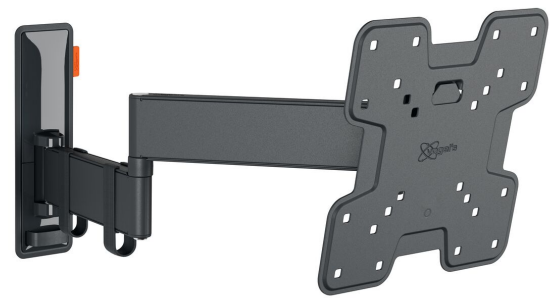

TVM 3241 Fuldt bevægeligt tv-vægbeslag (sort)

Største fordele

- Problemfri One-Finger™-bevægelse - Takket være indpakkede lejer og præcisions-stålaksler
- Hold dit TV i konstant vatter (vandret og lodret)
- Kabelklemme medfølger: Før dine kabler fra TV til væg
- Let tiltning af TV – undgå refleksioner og tilt fra -10° og op til 10°
- Drej dit TV op til 180° takket være lange arme på 49 cm

Stilfuldt og sikkert: Fuldt bevægeligt TV-vægbeslag til TV'er fra 19" til 43"

Med dette stilfulde COMFORT Full-Motion+ TV-vægbeslag vælger du sikkerhed, design og optimal visningskomfort. Vægbeslaget er meget robust og tåler intensiv brug. Vægbeslaget kan rotere op til 180° , så du kan nyde dit TV fra enhver vinkel i rummet. Tiltning er mulig i en vinkel på 20° (10° fremad og bagud). TV-vægbeslaget er velegnet til TV'er fra 19" til 43", der vejer op til 15 kg.

TVM 3241 Fuldt bevægeligt tv-vægbeslag (sort)

Specifikationer

Varenummer	3832410
Farve	Sort
EAN enkelt pakke	8712285349706
Produktstørrelse	S
Højde	241
Bredde	241
TÜV-certificeret	Ja
Vip	Vip op til 20°
Drej	Fuld bevægelse (op til 180°)
Garanti	10 år
Min. skærmstørrelse	19
Maks. skærmstørrelse	43
Maks. vægtbelastning (kg/Lbs)	15 / 33.07
Maks. boltstørrelse	M8
Maks. højde på grænseflade (mm)	241
Maks. bredde på grænseflade (mm)	241
Kabelstyring	Kabelklips
Certificeringer	TÜV
Maks. afstand til væggen (mm / inch)	493 / 19.41
Max. horizontal hole pattern (mm)	200
Max. vertical hole pattern (mm)	200
Min. afstand til væggen (mm / inch)	65 / 2.56
Min. horizontal hole pattern (mm)	75
Min. vertical hole pattern (mm)	75
Antal drejepunkter	3
Vaterpas medfølger	Ja
Universelt eller fast hulmønster	Fast