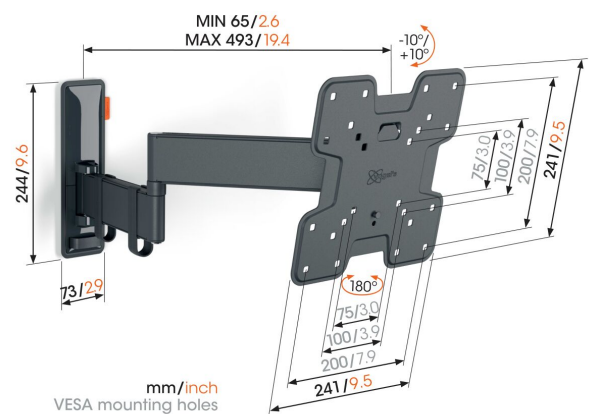

TVM 3241 Fuldt bevægeligt tv-vægbeslag (sort)

Største fordele

- Problemfri One-Finger™-bevægelse - Takket være indpakkede lejer og præcisions-stålaksler
- Hold dit TV i konstant vatter (vandret og lodret)
- Kabelklemme medfølger: Før dine kabler fra TV til væg
- Let tiltning af TV – undgå refleksioner og tilt fra -10° og op til 10°
- Drej dit TV op til 180° takket være lange arme på 49 cm

Stilfuldt og sikkert: Fuldt bevægeligt TV-vægbeslag til TV'er fra 19" til 43"

Med dette stilfulde COMFORT Full-Motion+ TV-vægbeslag vælger du sikkerhed, design og optimal visningskomfort. Vægbeslaget er meget robust og tåler intensiv brug. Vægbeslaget kan rotere op til 180° , så du kan nyde dit TV fra enhver vinkel i rummet. Tiltning er mulig i en vinkel på 20° (10° fremad og bagud). TV-vægbeslaget er velegnet til TV'er fra 19" til 43", der vejer op til 15 kg.

TVM 3241 Fuldt bevægeligt tv-vægbeslag (sort)

Specifikationer

Varenummer	3832410
Farve	Sort
EAN enkelt pakke	8712285349706
Produktstørrelse	S
Højde	241
Bredde	241
TÜV-certificeret	Ja
Vip	Vip op til 20°
Drej	Fuld bevægelse (op til 180°)
Garanti	10 år
Min. skærmstørrelse	19
Maks. skærmstørrelse	43
Maks. vægtbelastning (kg/Lbs)	15 / 33.07
Maks. boltstørrelse	M8
Maks. højde på grænseflade (mm)	241
Maks. bredde på grænseflade (mm)	241
Kabelstyring	Kabelklips
Certificeringer	TÜV
Maks. afstand til væggen (mm / inch)	493 / 19.41
Max. horizontal hole pattern (mm)	200
Max. vertical hole pattern (mm)	200
Min. afstand til væggen (mm / inch)	65 / 2.56
Min. horizontal hole pattern (mm)	75
Min. vertical hole pattern (mm)	75
Antal drejepunkter	3
Vaterpas medfølger	Ja
Universelt eller fast hulmønster	Fast