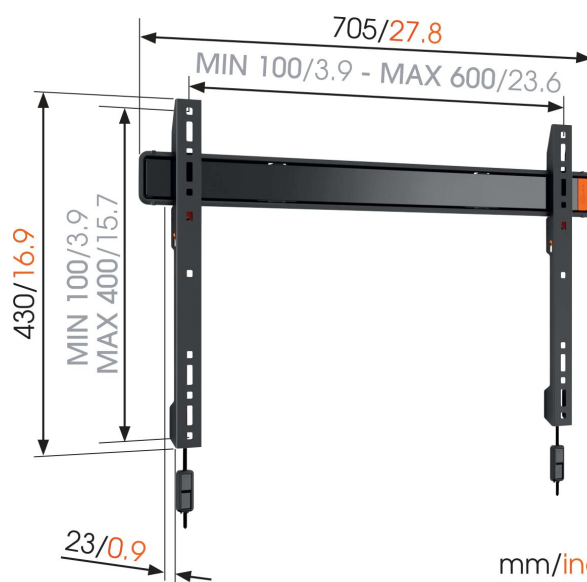

WALL 2305 Soporte TV Fijo

Para las TV más grandes, de hasta 80 pulgadas (203 cm)

Este soporte de pared para TV extragrande, WALL 2305 proporciona un soporte seguro y firme incluso para las TV más grandes, de 40 a 80 pulgadas (101 a 203 cm) y con un peso de hasta 80 kg (176 libras). Tu TV será como una obra de arte en tu pared. Utiliza el soporte de pared WALL 2305 para montar tu TV completamente pegada a la pared con total estabilidad. La mejor opción para ahorrar espacio en una habitación pequeña. Fija la pantalla en su sitio de forma segura con el sistema Autolock de Vogel's.

WALL 2305 Soporte TV Fijo

Especificaciones

Número de artículo (SKU)	8350080
Caja individual EAN	8712285329920
Tamaño de producto	L
Garantía	Vida útil
Tamaño mín. de pantalla (pulgadas)	40
Tamaño máx. de pantalla (pulgadas)	80
Min. hole pattern	100mm x 100mm
Max. hole pattern	600mm x 400mm
Tamaño máx. de perno	M8
Altura máx. de interfaz (mm)	430
Anchura máx. de interfaz (mm)	705
Distancia mín. a la pared (mm / inch)	23 / 0.91
Patrón de orificios universal o fijo	Universal