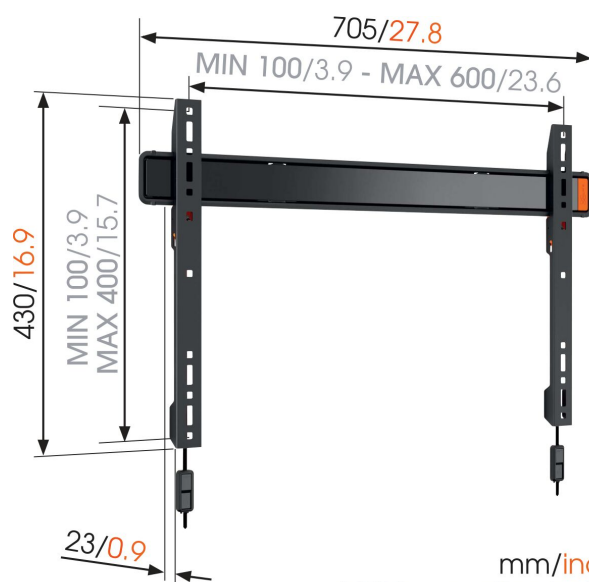

WALL 2305 Soporte TV Fijo

Para las TV más grandes, de hasta 80 pulgadas (203 cm)

Este soporte de pared para TV extragrande, WALL 2305 proporciona un soporte seguro y firme incluso para las TV más grandes, de 40 a 80 pulgadas (101 a 203 cm) y con un peso de hasta 80 kg (176 libras). Tu TV será como una obra de arte en tu pared. Utiliza el soporte de pared WALL 2305 para montar tu TV completamente pegada a la pared con total estabilidad. La mejor opción para ahorrar espacio en una habitación pequeña. Fija la pantalla en su sitio de forma segura con el sistema Autolock de Vogel's.

mm/inch
VESA mounting holes

WALL 2305 Soporte TV Fijo

Especificaciones

Número de artículo (SKU)	8350080
Caja individual EAN	8712285329920
Tamaño de producto	L
Garantía	Vida útil
Tamaño mín. de pantalla (pulgadas)	40
Tamaño máx. de pantalla (pulgadas)	80
Min. hole pattern	100mm x 100mm
Max. hole pattern	600mm x 400mm
Tamaño máx. de perno	M8
Altura máx. de interfaz (mm)	430
Anchura máx. de interfaz (mm)	705
Distancia mín. a la pared (mm)	23
Patrón de orificios universal o fijo	Universal