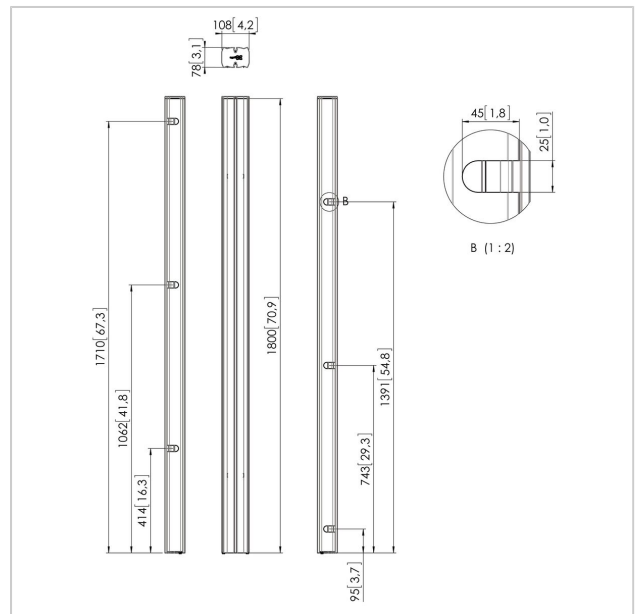

PUC 2718 Profil silber

Artikelnummer (SKU)
Farbe

7227184
Silber

Entscheidende Vorteile

- Kabelführung
- Modular

The poles are the connection between the floor base and display interface and are available in 3 different lengths, 150cm, 180cm and 200 cm. The poles are provided with a multiple cable management (CIS®) and can be combined with all Connect-it accessories. The PUC 27xx Series can only be used in combination with the floor solutions.

Vogel's Connect-it-Bodenlösungen (Standfüße und Wagen) sind ein einzigartig flexibles System. Mit nur einigen wenigen Standardkomponenten können Sie eine Lösung für fast jede Anforderung erstellen. Von einem einzigen Bildschirm-Standfuß in einem Schaufenster, einer Bildschirmaufstellung Rücken-an-Rücken in einem Flughafen bis zu einer beweglichen Videokonferenzanlage für die Verwendung im Unternehmen passen die flexiblen Connect-it-Bodenlösungen für jede Situation. Connect-it-Bodenlösungen sind für kleine bis extragroße Bildschirme mit einem Gewicht von bis zu 160 kg geeignet. Connect-it-Bodenmodule sind in Schwarz und Silber passend für jede Inneneinrichtung erhältlich.