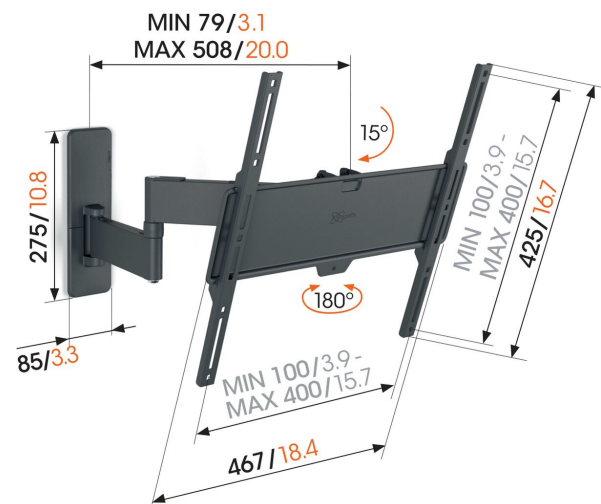

## TVM 1443 Soporte TV Giratorio

### Beneficios clave

- Gira tu televisor hasta 180° gracias a sus largos brazos de 51 cm
- Se inclina con seguridad hasta 15°
- Fácil de nivelar, incluso después de la instalación
- Correas de cable incluidas
- Nivel de burbuja gratuito incluido

### Soporte de pared para TV Extreme Full-Motion de 32 a 65 pulgadas

Este soporte de pared para TV QUICK Full-Motion+ permite ver la televisión desde prácticamente cualquier ángulo de la habitación. Permite incluso mover el televisor en diferentes ángulos sin problema. Puedes girar el soporte de pared hasta 180° e inclinarlo hasta 15°. Al igual que los demás soportes de pared para TV QUICK, el soporte de pared para TV QUICK Full-Motion+ es rápido y fácil de instalar. Puedes montar tu TV en la pared en un máximo de 30 minutos. La versión que se muestra aquí es apta para TV de entre 32 y 65 pulgadas que pesen hasta 25 kg.

# Especificaciones

Número de artículo (SKU)	1814430
Color	Negro
Caja individual EAN	8712285349409
Tamaño de producto	M
Altura	447
Anchura	447
Certificación TÜV	Si
Inclinación	Inclinable hasta 15°
Girar	Articulado (hasta 180°)
Garantía	5 años
Tamaño mín. de pantalla (pulgadas)	32
Tamaño máx. de pantalla (pulgadas)	65
Carga máx. de peso (kg/Lbs)	25 / 55.12
Min. hole pattern	100mm x 100mm
Max. hole pattern	400mm x 400mm
Tamaño máx. de perno	M8
Altura máx. de interfaz (mm)	425
Anchura máx. de interfaz (mm)	476
Organización de cables	Correas de cable
Certificaciones	TÜV
Distancia máx. a la pared (mm / inch)	508 / 20.00
Patrón de orificio horizontal máx. (mm)	400
Patrón de orificio vertical máx. (mm)	400
Distancia mín. a la pared (mm / inch)	79 / 3.11
Patrón de orificio horizontal mín. (mm)	100
Patrón de orificio vertical mín. (mm)	100
Número de puntos de pivote	3
Nivel de burbuja incluido	Si
Patrón de orificios universal o fijo	Universal