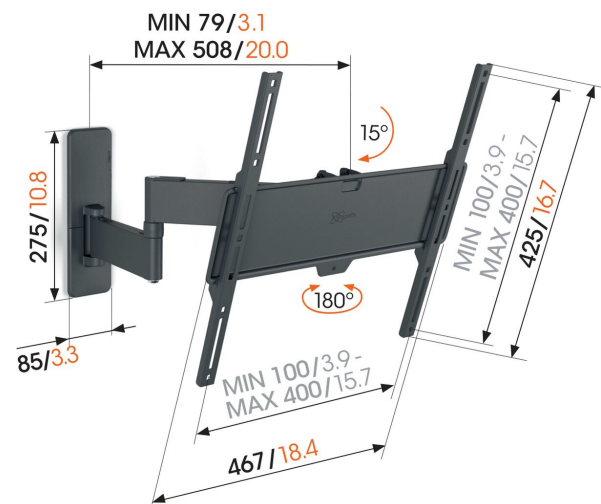

## TVM 1443 Soporte TV Giratorio

### Beneficios clave

- Gira tu televisor hasta 180° gracias a sus largos brazos de 51 cm
- Se inclina con seguridad hasta 15°
- Fácil de nivelar, incluso después de la instalación
- Correas de cable incluidas
- Nivel de burbuja gratuito incluido

### Soporte de pared para TV Extreme Full-Motion de 32 a 65 pulgadas

Este soporte de pared para TV QUICK Full-Motion+ permite ver la televisión desde prácticamente cualquier ángulo de la habitación. Permite incluso mover el televisor en diferentes ángulos sin problema. Puedes girar el soporte de pared hasta 180° e inclinarlo hasta 15°. Al igual que los demás soportes de pared para TV QUICK, el soporte de pared para TV QUICK Full-Motion+ es rápido y fácil de instalar. Puedes montar tu TV en la pared en un máximo de 30 minutos. La versión que se muestra aquí es apta para TV de entre 32 y 65 pulgadas que pesen hasta 25 kg.

# Especificaciones

Número de artículo (SKU)	1814430
Color	Negro
Caja individual EAN	8712285349409
Tamaño de producto	M
Altura	447
Anchura	447
Certificación TÜV	Si
Inclinación	Inclinable hasta 15°
Girar	Articulado (hasta 180°)
Garantía	5 años
Tamaño mín. de pantalla (pulgadas)	32
Tamaño máx. de pantalla (pulgadas)	65
Carga máx. de peso (kg/Lbs)	25 / 55.12
Min. hole pattern	100mm x 100mm
Max. hole pattern	400mm x 400mm
Tamaño máx. de perno	M8
Altura máx. de interfaz (mm)	425
Anchura máx. de interfaz (mm)	476
Organización de cables	Correas de cable
Distancia máx. a la pared (mm)	508
Patrón de orificio horizontal máx. (mm)	400
Patrón de orificio vertical máx. (mm)	400
Distancia mín. a la pared (mm)	79
Patrón de orificio horizontal mín. (mm)	100
Patrón de orificio vertical mín. (mm)	100
Número de puntos de pivote	3
Nivel de burbuja incluido	Si
Patrón de orificios universal o fijo	Universal