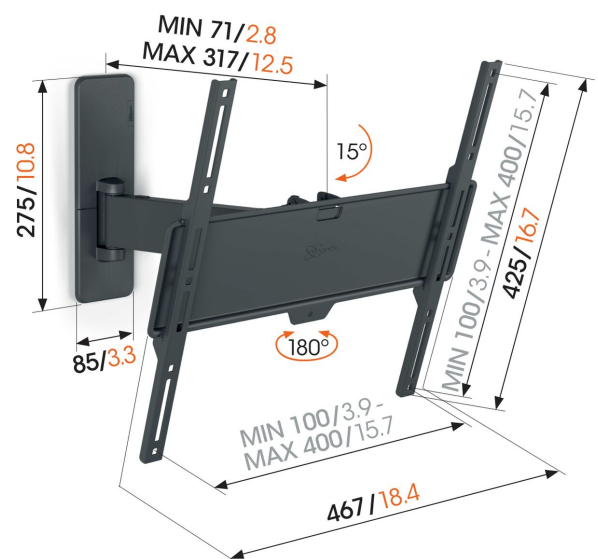

## TVM 1425 Draaibare tv-beugel

### Belangrijke voordelen

- Draai je tv probleemloos tot 120°
- Veilig kantelen tot 15°
- Eenvoudig waterpas te hangen, zelfs na installatie
- Kabelbinder inbegrepen
- Gratis waterpas inbegrepen

### Draaibare tv beugel voor tv's van 32 tot 65 inch

Optimaal genieten van je tv, ook als je er niet helemaal recht voor zit? Deze QUICK Full-Motion tv beugel maakt het mogelijk. Je kunt de beugel namelijk 120° draaien en 15° kantelen. En geen zorgen als je niet zo handig bent. De QUICK Full-Motion tv beugel installeren is supermakkelijk. Binnen maximaal 30 minuten hangt je tv veilig aan de muur. De tv beugel is geschikt voor tv's van 32 tot 65 inch met een gewicht van maximaal 25 kg.

# Specificaties

Artikelnummer (SKU)	1814250
Kleur	Zwart
EAN enkele doos	8712285347580
Productgrootte	M
Hoogte	447
Breedte	447
TÜV-gecertificeerd	Ja
Kantelen	Kantelsysteem tot 15°
Draaien	Draaibaar (tot 120°)
Garantie	5 jaar
Min. grootte beeldscherm (inch)	32
Max. grootte beeldscherm (inch)	65
Max. laadgewicht (kg/Lbs)	25 / 55.12
Min. hole pattern	100mm x 100mm
Max. hole pattern	400mm x 400mm
Max. formaat bout	M8
Max. hoogte van interface (mm)	425
Max. breedte van interface (mm)	467
Kabeldoorvoersysteem	Kabelklittenband
Max. afstand tot de muur (mm)	317
Max. horizontaal gatenpatroon (mm)	400
Max. verticaal gatenpatroon (mm)	400
Min. afstand tot de muur (mm)	71
Min. horizontaal gatenpatroon (mm)	100
Min. verticaal gatenpatroon (mm)	100
Aantal scharnierpunten	2
Waterpas inbegrepen	Ja
Universeel of vast gatenpatroon	Universeel