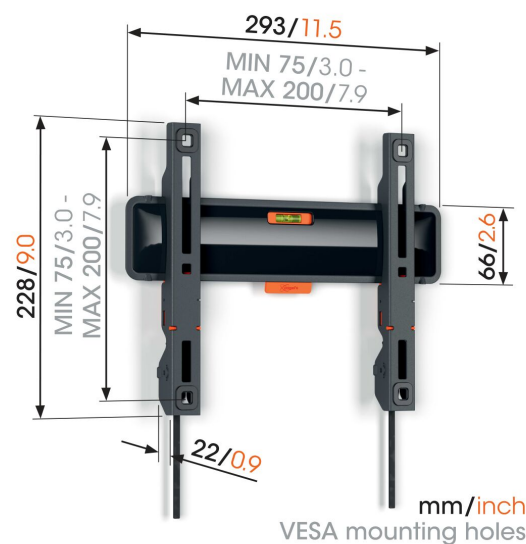

TVM 3201 Stationært vægbeslag til tv

Største fordele

- Som et maleri: kun 2,2 cm fra væggen
- Lås dit TV med ét enkelt klik gennem ClickLoc™
- Vaterpas inkluderet
- Beskyttende TV-puder – Beskyt bagsiden af dit TV med bløde og beskyttende puder
- Nem kabeladgang

Stilfuldt og sikkert: Fladt TV-vægbeslag til TV'er fra 19" til 50"

Dette TV-vægbeslag fra COMFORT Fixed-serien er den ideelle løsning, hvis du vil montere dit TV sikkert og stilfuldt på væggen. TV-vægbeslaget er velegnet til TV'er fra 19" til 50", der vejer op til 30 kg. Monter dit TV kun 2,2 cm fra væggen. COMFORT Fixed TV-vægbeslaget er et fast vægbeslag. Det kan ikke drejes eller tiltes. Det er det perfekte valg, hvis du sidder lige foran TV'et.

TVM 3201 Stationært vægbeslag til tv

Specifikationer

Varenummer	3832010
Farve	Sort
EAN enkelt pakke	8712285349522
Produktstørrelse	S
Højde	228
Bredde	293
TÜV-certificeret	Ja
Garanti	10 år
Min. skærmstørrelse	19
Maks. skærmstørrelse	50
Maks. vægtbelastning (kg/Lbs)	30 / 66.14
Min. hulmønster	75mm x 75mm
Maks. hulmønster	200mm x 200mm
Maks. boltstørrelse	M8
Maks. højde på grænseflade (mm)	228
Maks. bredde på grænseflade (mm)	293
Certificeringer	TÜV
Max. horizontal hole pattern (mm)	200
Max. vertical hole pattern (mm)	200
Min. afstand til væggen (mm / inch)	22 / 0.87
Min. horizontal hole pattern (mm)	75
Min. vertical hole pattern (mm)	75
Serviceposition	Ja
Vaterpas medfølger	Ja
Universelt eller fast hulmønster	Universal