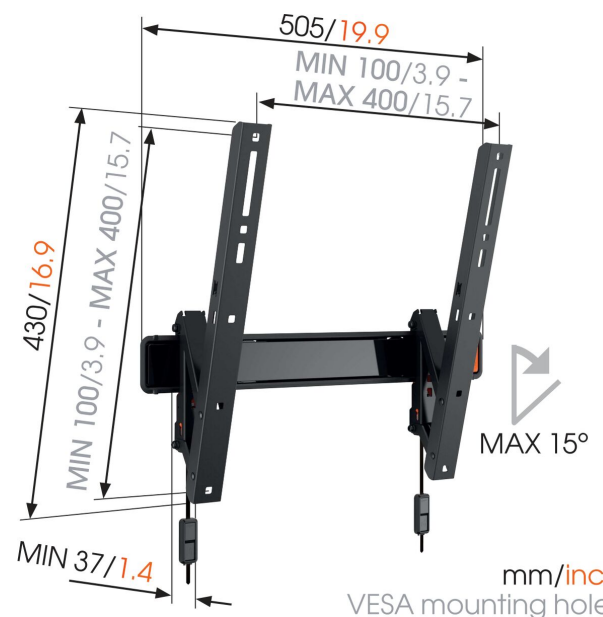

## WALL 2215 настенный наклонный кронштейн для телевизоров

### Характеристики

Артикул (SKU)	8350710
Цвет	Черный
Код EAN отдельной коробки	8712285329982
Наклон	Наклон на угол до 15°
Гарантия	Срок службы
Мин. размер экрана (дюймов)	32
Макс. размер экрана (дюймов)	55
Min. hole pattern	100mm x 100mm
Max. hole pattern	400mm x 400mm
Максимальный размер болтов	M8
Макс. высота крепежного элемента (мм)	430
Макс. ширина крепежного элемента (мм)	505
Мин. расстояние до стены (мм)	37
Универсальное или фиксированное положение отверстий	Универсальный