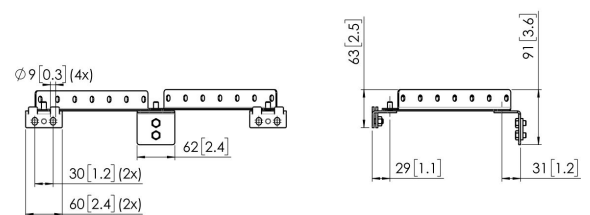

PFA 9144 Patte coulissante de support mural kit de base court

La patte coulissante de support mural kit de base court PFA 9144 vous permet de fixer un tube PUC 29xx au mur.

PFA 9144 Patte coulissante de support mural kit de base court

Spécifications

N° d'article (SKU)	7291440
Couleur	Noir
EAN emballage unitaire	8712285343261
Longueur	260
Certifié TÜV	Oui
Garantie	5 ans

VOGEL'S HOLDING BV (©)

Tous droits réservés.
Sous réserve d'erreurs
d'impression et de modifications
techniques ou de prix.