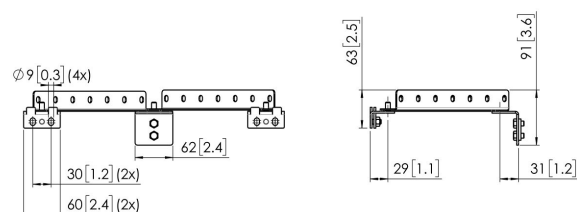

## PFA 9144 Set de base de support mural

La patte coulissante de support mural kit de base court PFA 9144 vous permet de fixer un tube PUC 29xx au mur.

### Spécifications

Longueur	260
N° d'article (SKU)	7291440
EAN emballage unitaire	8712285343261
Couleur	Noir
Certifications	TAA TÜV
Certifié TÜV	Oui
Garantie	5 ans

VOGEL'S HOLDING BV (©)

Tous droits réservés.  
Sous réserve d'erreurs  
d'impression et de modifications  
techniques ou de prix.