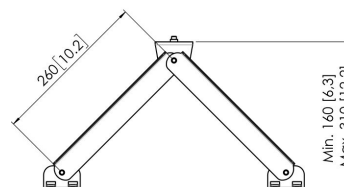

## PFA 9144 Set de base de support mural

La patte coulissante de support mural kit de base court PFA 9144 vous permet de fixer un tube PUC 29xx au mur.

### Spécifications

Longueur	260
N° d'article (SKU)	7291440
EAN emballage unitaire	8712285343261
Couleur	Noir
Certifications	TAA TÜV
Certifié TÜV	Oui
Garantie	5 ans

VOGEL'S HOLDING BV (©)

Tous droits réservés.  
Sous réserve d'erreurs  
d'impression et de modifications  
techniques ou de prix.