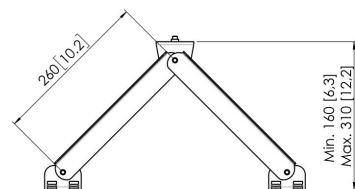

PFA 9144 Patte coulissante de support mural kit de base court

La patte coulissante de support mural kit de base court PFA 9144 vous permet de fixer un tube PUC 29xx au mur.

PFA 9144 Patte coulissante de support mural kit de base court

Spécifications

N° d'article (SKU)	7291440
Couleur	Noir
EAN emballage unitaire	8712285343261
Longueur	260
Certifié TÜV	Oui
Garantie	5 ans

VOGEL'S HOLDING BV (©)

Tous droits réservés.
Sous réserve d'erreurs
d'impression et de modifications
techniques ou de prix.