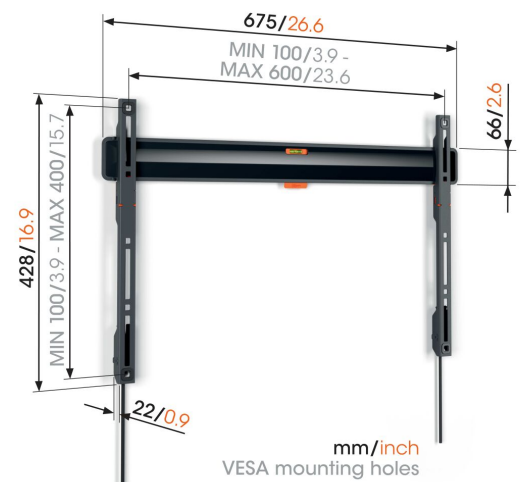

TVM 3605 Flache TV-Wandhalterung

Entscheidende Vorteile

- Wie ein Gemälde: nur 2,2 cm von der Wand entfernt
- Verriegeln Sie Ihren Fernseher mit einem einzigen Klick durch ClickLoc™
- Wasserwaage inklusive
- TV-Schutzpates - Schützen Sie die Rückseite Ihres Fernsehers mit weichen Schutzpates
- Leicht zugängliche Kabel

Stylisch und sicher: Eine flache TV-Wandhalterung für Fernseher von 40 bis 100 Zoll

Design und Sicherheit gehen bei dieser COMFORT Fixed TV-Wandhalterung Hand in Hand. Ihr Fernseher ist fast flach an der Wand montiert, wie ein Gemälde. Und der Abstand zwischen Fernseher und Wand beträgt gerade mal 2,2 cm. Die TV-Wandhalterung ist für Fernseher von 40 bis 100 Zoll mit einem Gewicht von bis zu 75 kg geeignet. Wenn Sie Ihren Fernseher nicht neigen oder drehen müssen, ist diese COMFORT Fixed TV-Wandhalterung eine Lösung, an der Sie jahrelang Freude haben werden.

TVM 3605 Flache TV-Wandhalterung

Technische Daten

Artikelnummer (SKU)	3836050
Farbe	Schwarz
EAN-Einzelbox	8712285347825
Produktgröße	L
TÜV-zertifiziert	Ja
Garantie	10 Jahre
Min. Bildschirmgröße (Zoll)	40
Max. Bildschirmgröße (Zoll)	100
Max. Gewichtslast (kg)	75
Min. hole pattern	100mm x 100mm
Max. hole pattern	600mm x 400mm
Max. Schraubengröße	M8
Max. Schnittstellenhöhe (mm)	428
Max. Breite der Schnittstelle (mm)	675
Max. horizontale Lochung (mm)	600
Max. vertikale Lochung (mm)	400
Min. Abstand zur Wand (mm)	22
Serviceposition	Ja
Wasserwaage enthalten	Ja
Universelles oder festes Lochmuster	Universell