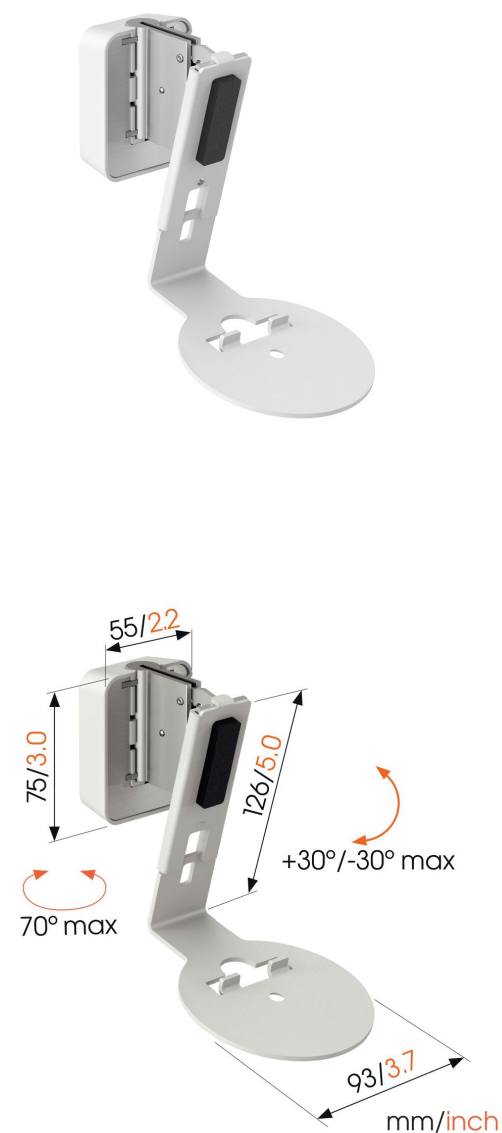

## SWM 4111 Sonos højtalervægbeslag til Era 100 (hvidt)

### Største fordele

- Få mere ud af dine Sonos højttalere
- Optimer din lytteoplevelse
- Installer din højttaler i enhver højde
- Hæng dit højtalervægbeslag lige med lethed, takket være det indbyggede vaterpas
- Visuelt tiltalende design

### Optimer din lytteoplevelse med dette højtalerbeslag til Sonos Era 100 højttalere

Dette højtalerbeslag er specielt designet til vægmontering af Sonos Era 100 højttalere. Med et drejbart område på op til 70° og et 30° hældningsområde (opad eller nedad) lader Vogel's højtalervægbeslag dig justere dine højttalere til den perfekte vinkel.

## **SWM 4111 Sonos højtalervægbeslag til Era 100 (hvidt)**