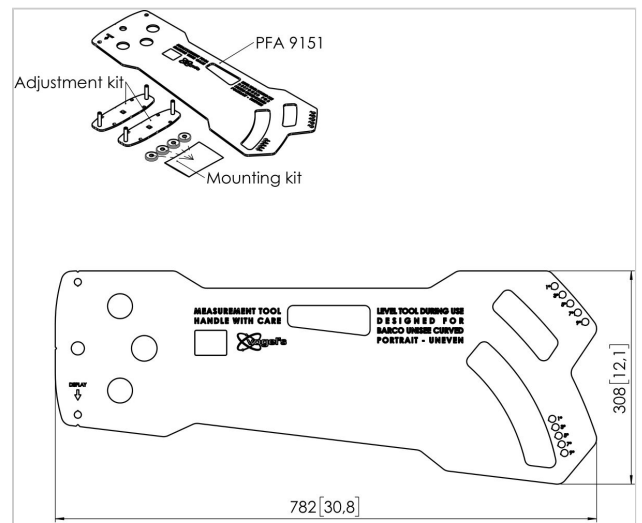

PFA 9151 UniSee-Abstandhalter für curved Videowände 1,3,5,7,9 Grad

Artikelnummer (SKU)
Farbe

7291514
Edelstahl

Entscheidende Vorteile

- Einfache Installation

Mit dem Abstandhalter PFA 9151 können Displays von Barco Unisee (Porträt) in Form einer curved Videowand installiert werden. Der Abstandhalter kann in festen Winkeln von 1,3,5,7,9 Grad genutzt werden.

Dieser Abstandhalter muss in Kombination mit der einstellbaren Bodenplatte 7965 verwendet werden.

PFA 9151 UniSee-Abstandhalter für curved Videowände 1,3,5,7,9 Grad

www.vogels.com

VOGEL'S HOLDING BV 2019 (c) Alle Rechte vorbehalten.
Vorbehaltlich Druckfehler, technischer und Preisänderungen.
Datum:2019-07-19

Technische Daten

Produkttyp-Nummer	PFA 9151
Artikelnummer (SKU)	7291514
Farbe	Edelstahl
EAN-Einzelbox	8712285344220
Garantie	5 Jahre