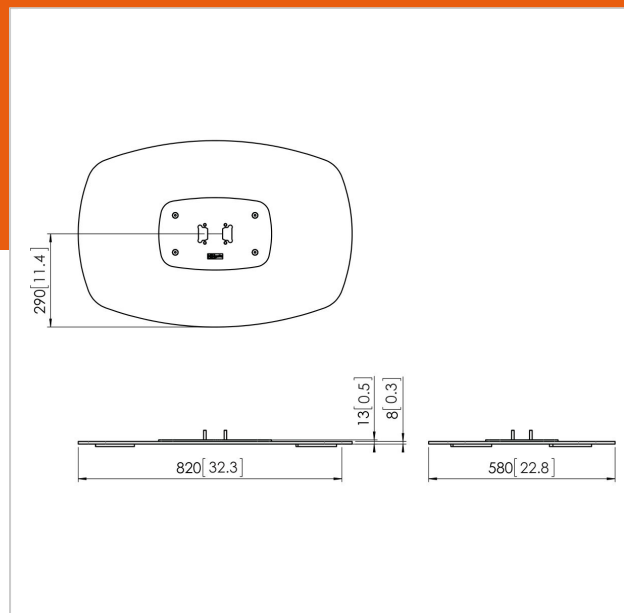

PFF 7040 Plaque de sol dos à dos, noire

N° d'article (SKU)
Couleur

7327040
Noir

Principaux avantages

- Facile à installer
- Modulaire

La plaque de sol PFF 7040 fait partie du système modulaire Connect-it. Cette plaque de sol vous permet de créer une solution dos à dos pour les écrans de moyenne et grande taille.

Les solutions pour sol Connect-it de Vogel's (socles et chariots) sont des systèmes d'une grande flexibilité. Quelques composants standard seulement vous permettent de créer des solutions répondant à presque toutes les exigences. Qu'il s'agisse d'un socle pour sol pour écran dans la vitrine d'un magasin, d'une installation pour écran dos-à-dos dans un aéroport, ou encore d'une installation pour vidéoconférence mobile, destinée aux entreprises, la souplesse de la gamme de solutions pour sol Connect-it permet de s'adapter à toutes les situations. Les solutions pour sol Connect-it peuvent convenir à des écrans petits à extrêmement grands, pesant jusqu'à 160 kg. Les modules pour sol Connect-it existent en noir et en argenté pour s'associer à tous les intérieurs.

N° type produit	PFF 7040
N° d'article (SKU)	7327040
Couleur	Noir
EAN emballage unitaire	8712285323829
Hauteur	13
Largeur	820
Profondeur	580
Certifié TÜV	Oui
Garantie	5 ans