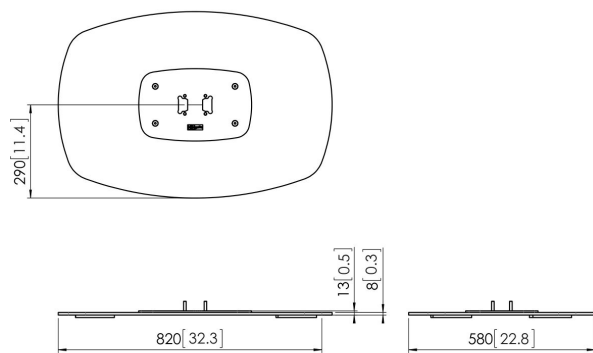

PFF 7040 Plaque de sol dos à dos, noire

La plaque de sol PFF 7040 fait partie du système modulaire Connect-it. Cette plaque de sol vous permet de créer une solution dos à dos pour les écrans de moyenne et grande taille.

PFF 7040 Plaque de sol dos à dos, noire

Spécifications

| | |
|------------------------|---------------|
| N° d'article (SKU) | 7327040 |
| Couleur | Noir |
| EAN emballage unitaire | 8712285323829 |
| Hauteur | 13 |
| Largeur | 820 |
| Profondeur | 580 |
| Certifié TÜV | Oui |
| Garantie | 5 ans |