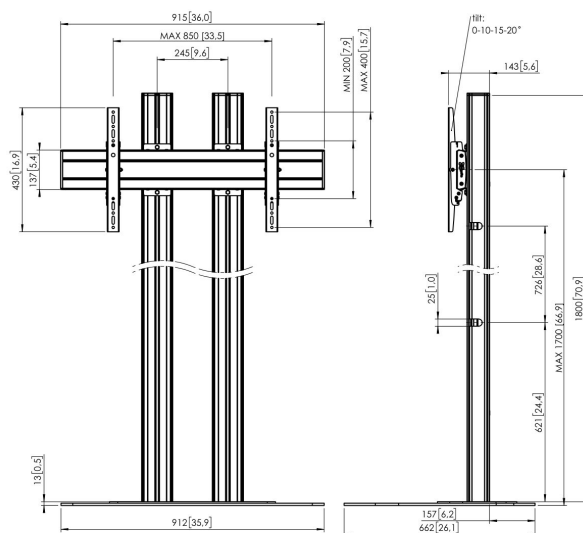

FD1884B Supporto da pavimento

Supporto da pavimento kit FD1884

Dimensioni schermo: >65"65" Fitment: 800x400 Carico massimo: 160 kg - 352.7 lbs Kit si compone di: • 1x PFF 7030 Piastra a pavimento • 2x PUC 2718 Palo 180 cm • 1x PFB 3409 barra d'interfaccia per schermi • 1x PFS 3204 banda d'interfaccia per schermi

FD1884B Supporto da pavimento

Specifiche

Numero dell'articolo (SKU)	7951070
Colore	Nero
EAN scatola singola	8712285332746
Altezza	1800
Larghezza	912
Profondità	662
Certificazione TÜV	Si
Inclinazione	Inclinazione -3°/+3°
Garanzia	5 anni
Massimo peso di carico (kg)	160
Min. hole pattern	100mm x 100mm
Max. hole pattern	850mm x 400mm
Dimensione massima del bullone	M8
Altezza massima dell'interfaccia (mm)	430
Larghezza massima dell'interfaccia (mm)	915
Distanza massima dal pavimento - centro di visione (mm)	1700
Disposizione orizzontale massima del foro di montaggio (mm)	850
Disposizione verticale massima del foro di montaggio (mm)	400
Disposizione orizzontale minime del foro di montaggio (mm)	100
Dimensione minima dello schermo (pollici)	65
Disposizione verticale minime del foro di montaggio (mm)	100
Struttura con misure standard o universali	Universale