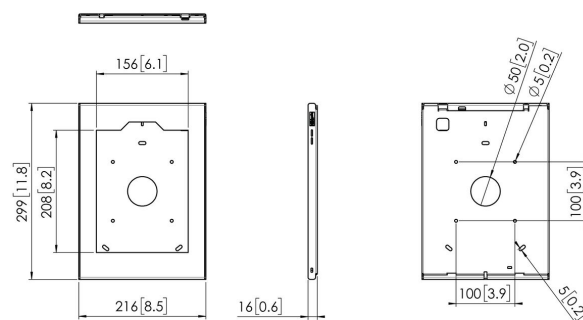

PTS 1239 TabLock pour iPad 10.2 (2019, 2020, 2021)

Les tablettes comme l'iPad sont de plus en plus utilisées dans des endroits publics comme les magasins, les musées ou les salles d'exposition. Vogel's Professional a mis au point un étui sécurisé pour les iPad appelé TabLock. TabLock permet d'éviter tout vol ou utilisation non autorisée de la tablette.