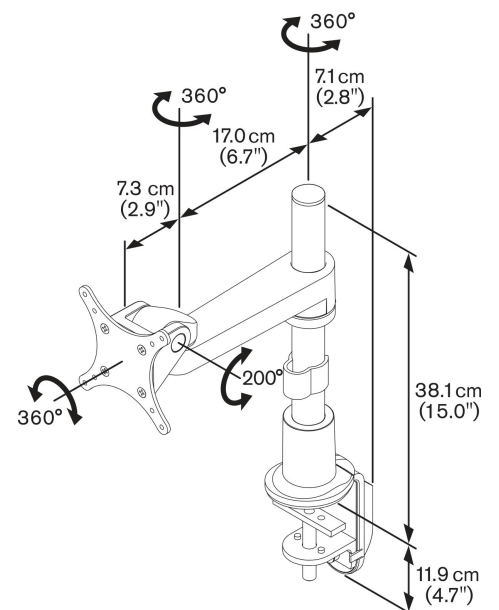

## PFD 8522 Monitor arm

# Specificaties

Artikelnummer (SKU)	7185224
Kleur	Zilver
EAN enkele doos	8712285318344
Hoogte	381
Kantelen	Kantelsysteem tot 200°
Draaien	Tot 360°
Garantie	10 jaar
Max. laadgewicht (kg)	13
Max. hoogte van interface (mm)	115
Max. breedte van interface (mm)	115
Verstelbare diepte	True
Verstelbare hoogte	True
Gasveer	False
Max. horizontaal gatenpatroon (mm)	100
Max. grootte beeldscherm (inch)	29
Max. verticaal gatenpatroon (mm)	100
Min. horizontaal gatenpatroon (mm)	75
Min. grootte beeldscherm (inch)	10
Min. verticaal gatenpatroon (mm)	75
Min. laadgewicht (kg)	0
Aantal scharnierpunten	2