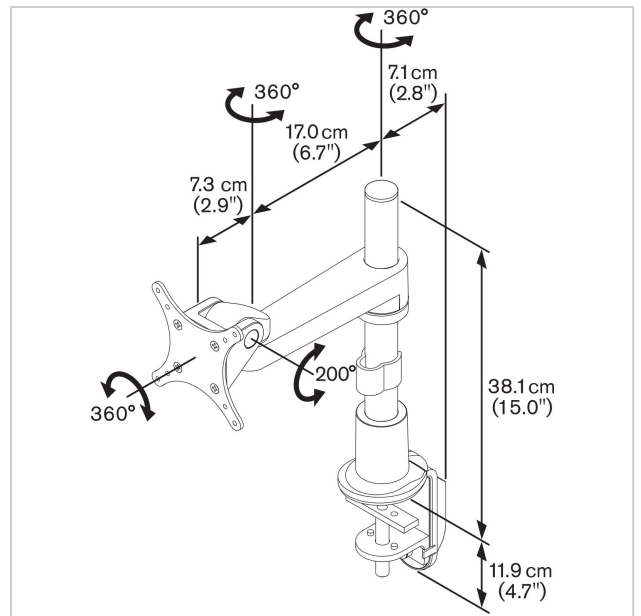

De PFD 8522 biedt alles wat u nodig heeft om uw scherm eenvoudig en nauwkeurig te positioneren. Stel de hoogte in en draai het scherm met slechts één vinger. Bureausteun PFD 8522 is uitgerust met 2 draaipunten. Met de instelbare frictie kunt u uw steun zo soepel laten bewegen als u wilt. Met de Flexmount kunt u de bureausteun op 6 verschillende manieren installeren. U kunt er dus zeker van zijn dat de bureausteun van Vogel's op vrijwel ieder bureau past, zonder dat u extra accessoires hoeft te kopen. De maximale bureaublad dikte waarop een flexmount gemonteerd kan worden is 83mm.

PFD 8522 Monitor beugel

VOGEL'S HOLDING BV 2019 (c) Alle rechten voorbehouden.
Drukfouten, technische aanpassingen en prijswijzigingen
voorbehouden.
Datum: 2019-06-17

www.vogels.com

Specificaties

Numer producttype	PFD 8522	Min. laadgewicht (kg)	0
Artikelnummer (SKU)	7185224	Aantal scharnierpunten	2
Kleur	Zilver		
EAN enkele doos	8712285318344		
Hoogte	381		
Kantelen	Kantelsysteem tot 200°		
Draaien	Tot 360°		
Garantie	10 jaar		
Max. laadgewicht (kg)	13		
Max. hoogte van interface (mm)	115		
Max. breedte van interface (mm)	115		
Verstelbare diepte	True		
Verstelbare hoogte	True		
Gasveer	False		
Max. horizontaal gatenpatroon (mm)	100		
Max. grootte beeldscherm (inch)	29		
Max. verticaal gatenpatroon (mm)	100		
Min. horizontaal gatenpatroon (mm)	75		
Min. grootte beeldscherm (inch)	10		
Min. verticaal gatenpatroon (mm)	75		