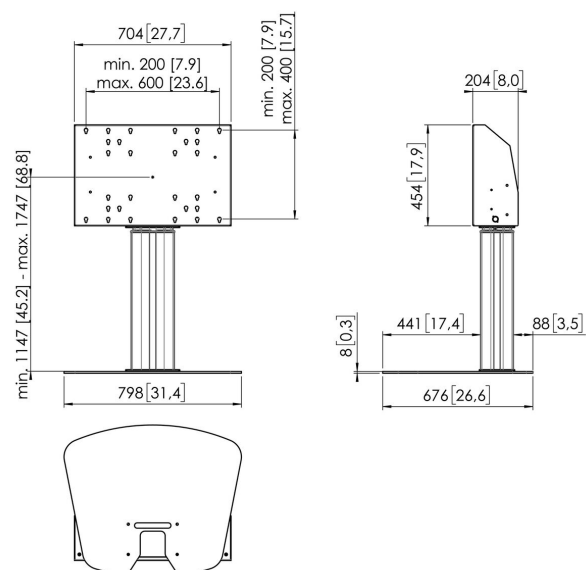

FE6064S Pied de sol motorisé 60 cm

Pied de sol motorisé kit FE6064

Taille d'écran : Installation: 600x400 Charge maximale : 120 kg / 264 lbs Kit composé de: • 1x PFF 7025 Plaque de sol • 1x PFFE 7106 Système motorisé de levage d'écran 60 cm • 1x Boîtier d'interface PFI 3061 pour PFFE 7105/7106 Utilisez la bande de sécurité optionnelle PFA 9119 pour empêcher tout dommage lorsque le mouvement automatique est bloqué par un objet.

FE6064S Pied de sol motorisé 60 cm

Spécifications

N° d'article (SKU)	7960664
Couleur	Argent
EAN emballage unitaire	8712285343742
Largeur	798
Profondeur	676
Garantie	5 ans
Dimensions min. écran (pouce)	40
Dimensions max. écran (pouce)	88
Charge max. (kg)	120
Certifications	CE
Distance max. au sol - centre écran (mm)	1747
Distance min. au sol - centre écran (mm)	1147
Motorisé	Oui
Télécommandé	Oui
Travel	600